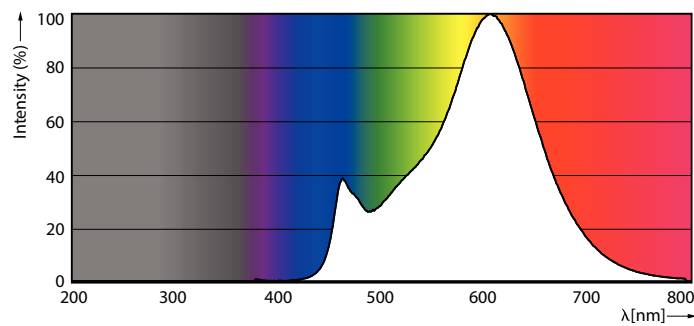

Produkt data

Generelle oplysninger		Photobiological safety according to EN 62471	
Fod	E27	RG0	
Normeret levetid	15.000 t		
Skiftecyklus	20.000		
Nominal levetid (timer)	15.000 t		
Lighting Technology	LED		
Lysstrømsmålingsreference	Sphere		
Lysteknisk		Drift og el	
Farvekode	827 [CCT of 2700K]	Linjefrekvens	50 to 60 Hz
Farvekode	827 [CCT of 2700K]	Indgangsfrekvens	50 til 60 Hz
Lysstrøm	3.452 lm	Strømforbrug	23 W
Lyseffekt (nominel) (nom.)	150,00 lm/W	Lyskildens strømstyrke (nom.)	200 mA
Farvebetegnelse	Varm hvid (WW)	Wattforbrugsækvivalent	200 W
Korreleret farvetemperatur (nom.)	2700 K	Opstarttid (nom.)	0,5 s
Farveensartethed	<6	Opvarmningstid til 60 % lyseffekt	0,5 s
Farvegengivelsesindeks (CRI)	80	Effektfaktor (brøk)	0,51
LLMF ved den nominelle levetids udløb (nom.)	70 %	Spænding (nom.)	220-240 V
Flimmerværdi (PstLM)	1	Temperatur	
Værdi for stroboskopisk effekt (SVM)	0,4	T-kappe, maks. (nom.)	55 °C
		Lysstyringssystemer og dæmpning	
		Dæmpbar	Nej
		Mekanik og armaturhus	
		Pære finish	Matteret

Anvendelsesbetingelser

Kan det bruges i lukkede armaturer?	No
-------------------------------------	----

Produktdata

Ordreproduktnavn	LED classic 200W A95 E27 WW FR ND 1PF
------------------	--

Det fulde produktnavn	LED classic 200W A95 E27 WW FR ND 1PF
Full EOC	871869976463000
Ordrekode	929002372901
Materialenr. (12NC)	929002372901
Tæller – antal pr. pakke	1
Nettovægt (stykke)	0,104 kg
EAN/UPC – Produkt/Æske	8718699764630
Tæller – antal pakker pr. kasse (udvendig emballage)	4
EAN/UPC – kasse	8718699764647

Målskitse

Product	D	C
LED classic 200W A95 E27 WW FR ND 1PF	95 mm	165 mm

Fotometriske data

Spectral Power Distribution Colour - LED classic 200W A95 E27 WW FR ND 1PF

Light Distribution Diagram - LED classic 200W A95 E27 WW FR ND 1PF