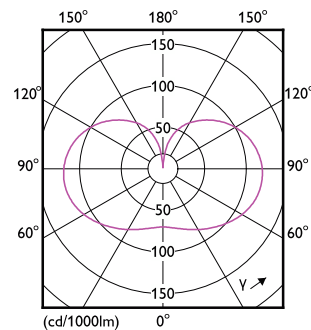

Produkt data

Generelle oplysninger		Photobiological safety according to EN 62471	
Fod	E27	RG0	
Normeret levetid	15.000 t		
Skiftecyklus	20.000		
Nominal levetid (timer)	15.000 t		
Lighting Technology	LED		
Lysstrømsmålingsreference	Sphere		
Lysteknisk		Drift og el	
Farvekode	827 [CCT of 2700K]	Linjefrekvens	50 to 60 Hz
Farvekode	827 [CCT of 2700K]	Indgangsfrekvens	50 til 60 Hz
Lysstrøm	3.452 lm	Strømforbrug	23 W
Lyseffekt (nominel) (nom.)	150,00 lm/W	Lyskildens strømstyrke (nom.)	200 mA
Farvebetegnelse	Varm hvid (WW)	Wattforbrugsækvivalent	200 W
Korreleret farvetemperatur (nom.)	2700 K	Opstarttid (nom.)	0,5 s
Farveensartethed	<6	Opvarmningstid til 60 % lyseffekt	0,5 s
Farvegengivelsesindeks (CRI)	80	Effektfaktor (brøk)	0,51
LLMF ved den nominelle levetids udløb (nom.)	70 %	Spænding (nom.)	220-240 V
Flimmerværdi (PstLM)	1	Temperatur	
Værdi for stroboskopisk effekt (SVM)	0,4	T-kappe, maks. (nom.)	55 °C
		Lysstyringssystemer og dæmpning	
		Dæmpbar	Nej
		Mekanik og armaturhus	
		Pære finish	Matteret

Målskitse

Product	D	C
LED classic 200W A95 E27 WW FR ND 1PF	95 mm	165 mm

Fotometriske data

Spectral Power Distribution Colour - LED classic 200W A95 E27 WW FR ND 1PF

Light Distribution Diagram - LED classic 200W A95 E27 WW FR ND 1PF