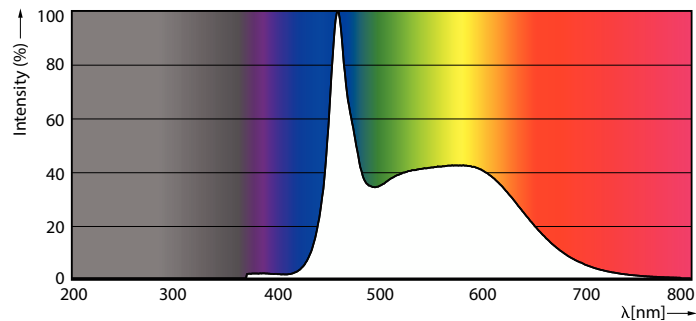

Date fotometrice

Spectral Power Distribution Colour - LED classic 150W A67 E27 CDL FR ND 1SRT4

General uniform lighting - LED classic 150W A67 E27 CDL FR ND 1SRT4