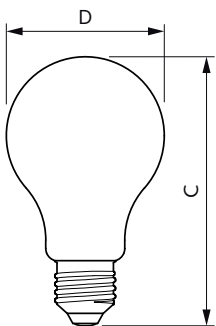

Becuri LEDbulbs clasice cu filament

Sisteme de comandă și reglarea intensității luminoase

Cu reglarea intensității luminoase	Nu

Sistem mecanic și carcasă

Finisaj bec	Mat

Material bec	Sticlă

Formă bec	A67

Aprobare și aplicație

Clasă de eficiență energetică	D

Consum de energie kWh/1000 h	18 kWh

Număr de înregistrare EPREL	374907

În conformitate cu RoHS	Da

EyeComfort	Da

Inovație LED	EyeComfort

Condiții de utilizare

poate fi folosit în corpuri de iluminat închise	No

Date despre produs

Nume comandă produs	LED classic 150W A67 E27 CDL FR ND 1SRT4

Numele complet al produsului	LED classic 150W A67 E27 CDL FR ND 1SRT4

Full EOC	871869976461600

Cod de comandă	76461600

Număr material (12NC)	929002372801

Numărător – Cantitate per pachet	1

Greutate netă (bucată)	0,034 kg

EAN/UPC – Produs/Cutie	8718699764616

Numărător SAP – Pachete per exterior	4

EAN/UPC – Cutie	8718699764623

Cote

Product	D	C
LED classic 150W A67 E27 CDL FR ND 1SRT4	70 mm	121 mm