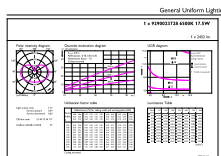

Date fotometrice

Spectral Power Distribution Colour - LED classic 150W A67 E27 CDL FR ND 1SRT4

General uniform lighting - LED classic 150W A67 E27 CDL FR ND 1SRT4