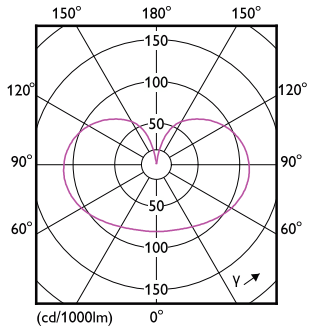

Classic filament LEDbulbs

Φωτομετρικά δεδομένα

Light Distribution Diagram - LED classic 150W A67 E27 CDL FR ND 1SRT4