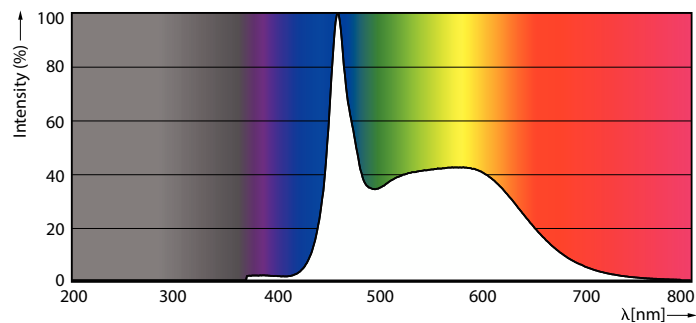

Φωτομετρικά δεδομένα

Spectral Power Distribution Colour - LED classic 150W A67 E27 CDL FR ND 1SRT4

General uniform lighting - LED classic 150W A67 E27 CDL FR ND 1SRT4