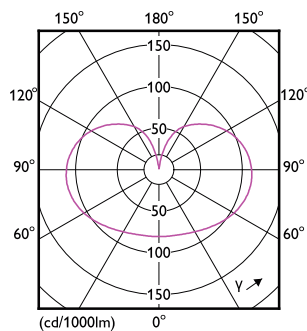

### Σχεδιάγραμμα διαστάσεων

Product	D	C
LED classic 150W A67 E27 WW FR NDRFSRT4	70 mm	121 mm

### Φωτομετρικά δεδομένα

Spectral Power Distribution Colour - LED classic 150W A67 E27 WW FR NDRFSRT4

Light Distribution Diagram - LED classic 150W A67 E27 WW FR NDRFSRT4