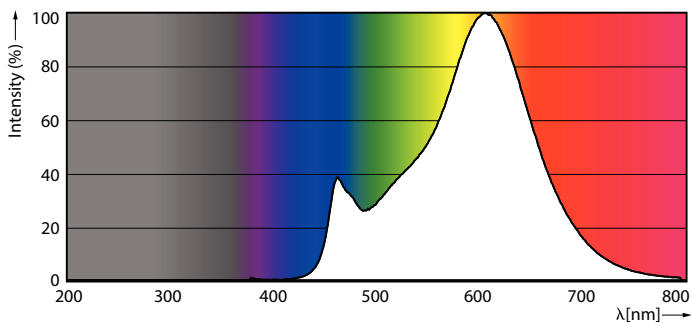

Φωτομετρικά δεδομένα

Spectral Power Distribution Colour - LED classic 150W A67 E27 WW FR NDRFSRT4