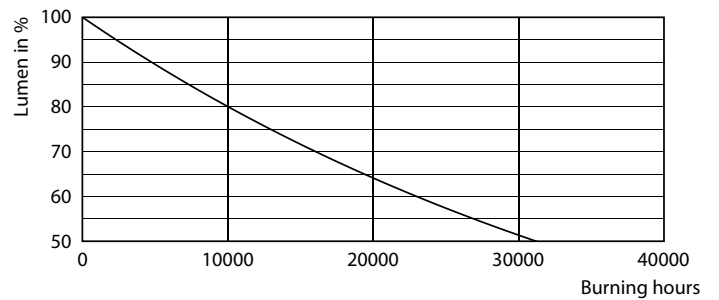

Hinweise

- Nicht für Gleichspannung und/ oder elektronische Schalter geeignet
- Nicht für Treppenhausautomaten/ Bewegungsmelder geeignet

Produkt Daten

Allgemeine Informationen		Betrieb und Elektrik	
Sockel	E27 [E27]	Nennlichtausbeute (nom.)	140,00 lm/W
Nennlebensdauer	15.000 Stunde(n)	Farbkonsistenz	<6
Schaltzyklus	20.000	Farbwiedergabeindex (CRI)	80
Nennlebensdauer (Std.)	15.000 Stunde(n)	Restlichtstrom am Ende der Nennlebensdauer (Nom.)	70 %
Beleuchtungstechnologie	LED	Flackerwert (PstLM)	1
Referenz für Lichtstrommessung	Sphere	Stroboskopeffektwert (SVM)	0,4
EU RoHS-konform	Ja	Photobiologische Sicherheit gemäß EN 62471	RG0
Lichttechnische Daten		Betrieb und Elektrik	
Farbcode	827 [CCT of 2700K]	Netzfrequenz	50 to 60 Hz
Farbcode	827 [CCT of 2700K]	Eingangsfrequenz	50 bis 60 Hz
Lichtstrom	2.452 lm	Energieverbrauch	17,5 W
Lichtfarbe	Warmweiß (WW)	Lampenstrom (Nom)	150 mA
Ähnlichste Farbtemperatur (Nom)	2700 K	Äquivalente Leistung	150 W

Abmessungsskizzen

Product	D	C
LED classic 150W A67 E27 WW FR NDRFSRT4	70 mm	121 mm

Photometrische Daten

Spectral Power Distribution Colour - LED classic 150W A67 E27 WW FR NDRFSRT4

Light Distribution Diagram - LED classic 150W A67 E27 WW FR NDRFSRT4

LED-Lampen mit klassischem Glühfaden

Photometrische Daten

© Philips Lighting B.V. 2023

General uniform lighting - LED classic 150W A67 E27 WW FR NDRFSRT4

Lebensdauer

Life Expectancy Diagram - LED classic 150W A67 E27 WW FR NDRFSRT4