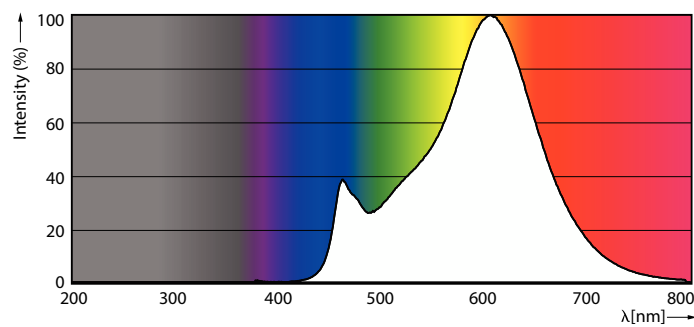

Hinweise

- Nicht für Gleichspannung und/ oder elektronische Schalter geeignet
- Nicht für Treppenhausautomaten/ Bewegungsmelder geeignet

Produkt Daten

Allgemeine Informationen		Betrieb und Elektrik	
Sockel	E27 [E27]	Nennlichtausbeute (nom.)	140,00 lm/W
Nennlebensdauer	15.000 Stunde(n)	Farbkonsistenz	<6
Schaltzyklus	20.000	Farbwiedergabeindex (CRI)	80
Nennlebensdauer (Std.)	15.000 Stunde(n)	Restlichtstrom am Ende der Nennlebensdauer (Nom.)	70 %
Beleuchtungstechnologie	LED	Flackerwert (PstLM)	1
Referenz für Lichtstrommessung	Sphere	Stroboskopeffektwert (SVM)	0,4
EU RoHS-konform	Ja	Photobiologische Sicherheit gemäß EN 62471	RG0
Lichttechnische Daten		Betrieb und Elektrik	
Farbcode	827 [CCT of 2700K]	Netzfrequenz	50 to 60 Hz
Farbcode	827 [CCT of 2700K]	Eingangsfrequenz	50 bis 60 Hz
Lichtstrom	2.452 lm	Energieverbrauch	17,5 W
Lichtfarbe	Warmweiß (WW)	Lampenstrom (Nom)	150 mA
Ähnlichste Farbtemperatur (Nom)	2700 K	Äquivalente Leistung	150 W

Abmessungsskizzen

Product	D	C
LED classic 150W A67 E27 WW FR NDRFSRT4	70 mm	121 mm

Photometrische Daten

Spectral Power Distribution Colour - LED classic 150W A67 E27 WW FR NDRFSRT4

Light Distribution Diagram - LED classic 150W A67 E27 WW FR NDRFSRT4