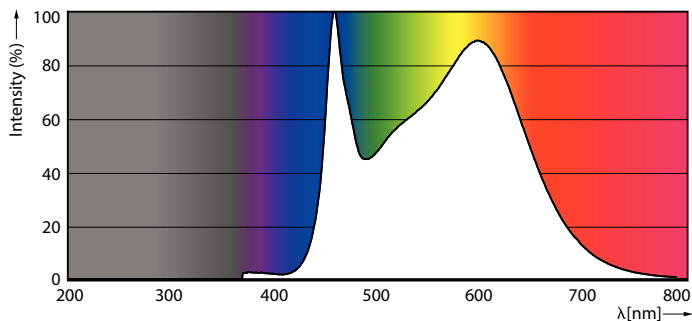

Żarówki LED z klasycznym żarnikiem

Dane fotometryczne

Spectral Power Distribution Colour - LED classic 150W A67 E27 CW CL ND 1SRT4