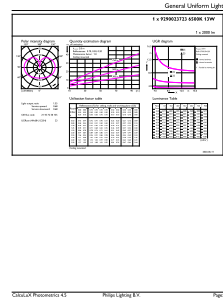

Klasik filaman LED ampulleri

Mekanik ve Muhafaza	
Lamba Kaplaması	Buzlu
Lamba Biçimi	G120 [G 120 mm]
Onay ve Uygulama	
Enerji Verimliliği Sınıfı	D
Enerji Tüketimi kWh/1000 sa.	13 kWh
EPREL Kayıt Numarası	374862
Göz Konforu	Evet
Ürün Verileri	
Sipariş ürün adı	LED classic 120W G120 E27 CDL FRND 1PF/4

Boyutlu çizim

Product	D	C
LED classic 120W G120 E27 CDL FRND 1PF/4	124 mm	177 mm

Fotometrik bilgi

Spectral Power Distribution Colour - LED classic 120W G120 E27 CDL FRND 1PF/4

General uniform lighting - LED classic 120W G120 E27 CDL FRND 1PF/4