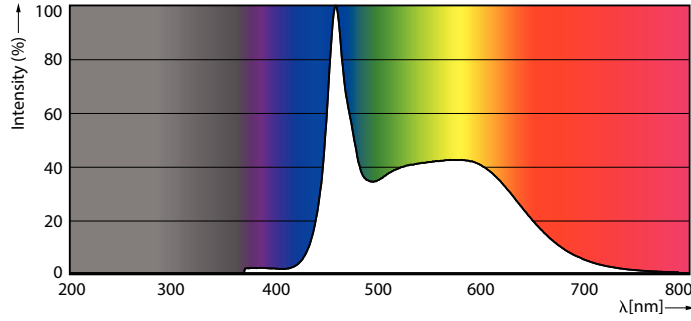

Fotometrik bilgi

Spectral Power Distribution Colour - LED classic 120W G120 E27 CDL FRND 1PF/4