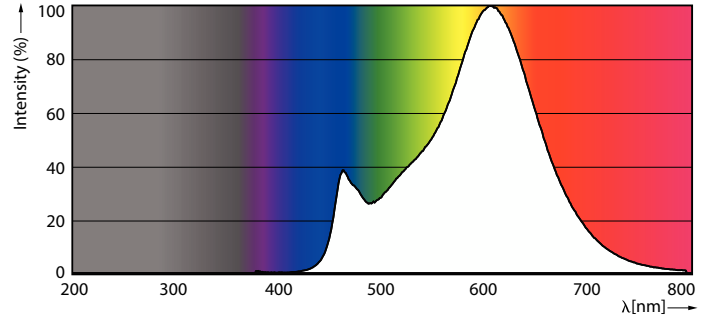

General uniform lighting - LED cla 120W G120 E27 WW FR ND RFSRT4

Spectral Power Distribution Colour - LED cla 120W G120 E27 WW FR ND
RFSRT4