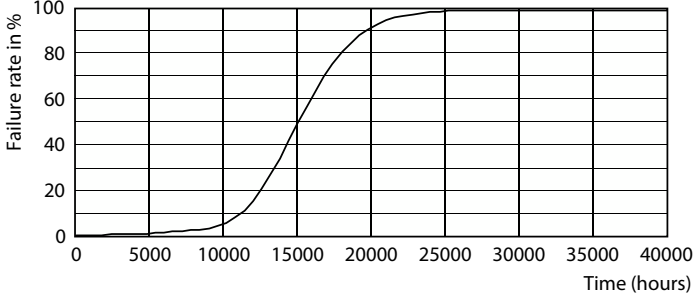

Kullanım Ömrü

Life Expectancy Diagram - LED cla 120W G120 E27 WW FR ND RFSRT4