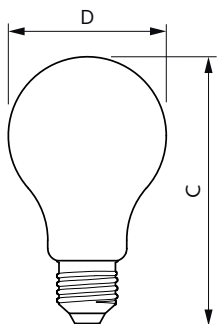

Becuri LEDbulbs clasice cu filament

Sisteme de comandă și reglarea intensității luminoase

Cu reglarea intensității luminoase	Nu

Sistem mecanic și carcasă

Finisaj bec	Mat

Material bec	Sticlă

Formă bec	A67

Aprobare și aplicație

Clasă de eficiență energetică	D

Consum de energie kWh/1000 h	13 kWh

Număr de înregistrare EPREL	374904

În conformitate cu RoHS	Da

EyeComfort	Da

Inovații LED	EyeComfort

Condiții de utilizare

poate fi folosit în corpuri de iluminat închise	No

Date despre produs

Nume comandă produs	LED classic 120W A67 E27 CDL FR ND 1SRT4

Numele complet al produsului	LED classic 120W A67 E27 CDL FR ND 1SRT4

Full EOC	871869976455500

Cod de comandă	76455500

Număr material (12NC)	929002372001

Numărător – Cantitate per pachet	1

Greutate netă (bucată)	0,034 kg

EAN/UPC – Produs/Cutie	8718699764555

Numărător SAP – Pachete per exterior	4

EAN/UPC – Cutie	8718699764562

Cote

Product	D	C
LED classic 120W A67 E27 CDL FR ND 1SRT4	70 mm	121 mm