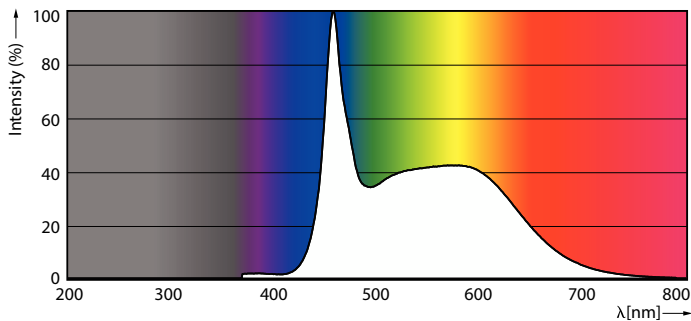

General uniform lighting - LED classic 120W A67 E27 CDL FR ND 1SRT4

Spectral Power Distribution Colour - LED classic 120W A67 E27 CDL FR ND 1SRT4