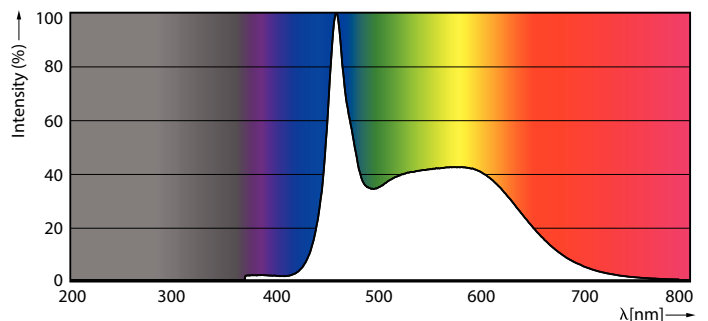

General uniform lighting - LED classic 120W A67 E27 CDL FR ND 1SRT4

Spectral Power Distribution Colour - LED classic 120W A67 E27 CDL FR ND 1SRT4