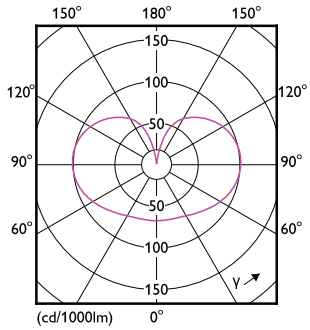

Classic filament LEDbulbs

Φωτομετρικά δεδομένα

Light Distribution Diagram - LED classic 120W A67 E27 CDL FR ND 1SRT4