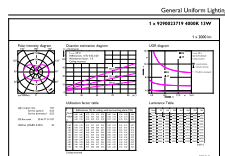

Date fotometrice

General uniform lighting - LED classic 120W A67 E27 CW FR NDRF1SRT4

Light Distribution Diagram - LED classic 120W A67 E27 CW FR NDRF1SRT4