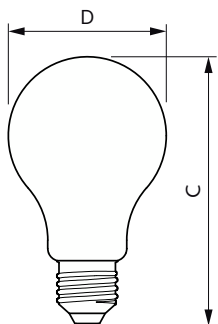

Becuri LEDbulbs clasice cu filament

Sisteme de comandă și reglarea intensității luminoase

Cu reglarea intensității luminoase	Nu

Sistem mecanic și carcasă

Finisaj bec	Mat
Material bec	Sticlă
Formă bec	A67

Aprobare și aplicație

Clasă de eficiență energetică	D
Consum de energie kWh/1000 h	13 kWh
Număr de înregistrare EPREL	374903
În conformitate cu RoHS	Da
EyeComfort	Da
Inovații LED	EyeComfort

Condiții de utilizare

poate fi folosit în corpuri de iluminat închise	No

Date despre produs

Nume comandă produs	LED classic 120W A67 E27 CW FR NDRF1SRT4
Numele complet al produsului	LED classic 120W A67 E27 CW FR NDRF1SRT4
Full EOC	871869976453100
Cod de comandă	76453100
Număr material (12NC)	929002371901
Numărător – Cantitate per pachet	1
Greutate netă (bucată)	0,034 kg
EAN/UPC – Produs/Cutie	8718699764531
Numărător SAP – Pachete per exterior	4
EAN/UPC – Cutie	8718699764548

Cote

Product	D	C
LED classic 120W A67 E27 CW FR NDRF1SRT4	70 mm	121 mm