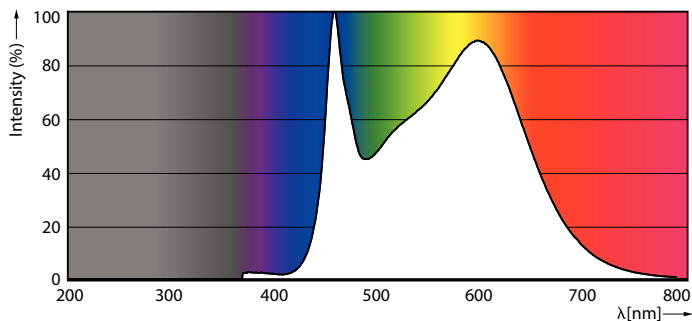

Date tehnice lumină	
Cod culoare	840 [CCT of 4000K]
Cod culoare	840 [CCT of 4000K]
Flux luminos	2.000 lm
Denumirea culorii	Alb rece (CW)
Randament luminos (nominal) (nom.)	153,00 lm/W
Temperatură de culoare corelată (nom.)	4000 K
Consistență culori	<6
Indice de redare a culorilor (IRC)	80

Cote

Product	D	C
LED classic 120W A67 E27 CW FR NDRF1SRT4	70 mm	121 mm

Date fotometrice

General uniform lighting - LED classic 120W A67 E27 CW FR NDRF1SRT4

Light Distribution Diagram - LED classic 120W A67 E27 CW FR NDRF1SRT4

Becuri LEDbulbs clasice cu filament

Date fotometrice

Spectral Power Distribution Colour - LED classic 120W A67 E27 CW FR
NDRF1SRT4

Durată de viață

Life Expectancy Diagram

Lumen Maintenance Diagram - LED classic 120W A67 E27 CW FR
NDRF1SRT4