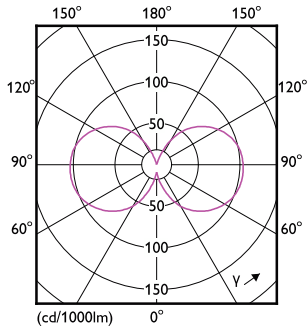

Données du produit

Informations générales	
Culot	E27 [E27]
Durée de vie nominale	15 000 h
Nombre de cycles d'allumage	20 000
Durée de vie nominale (heures)	15 000 h
Type de lampe	LED
Référence de mesure de flux	Sphere
Conforme à RoHS	Oui
Données techniques de l'éclairage	
Code couleur	827 [CCT of 2700K]
Code couleur	827 [CCT of 2700K]
Flux lumineux	1 055 lm
Désignation de la couleur	Blanc chaud (WW)
Température de couleur corrélée (nom.)	2700 K
Efficacité lumineuse (nominale)	124,00 lm/W
Cohérence des couleurs	<6
Indice de rendu de couleur (IRC)	80

Schéma dimensionnel

Product	D	C
LED classic 75W G120 E27 WW FR ND SRT4	125 mm	177 mm

Données photométriques

General uniform lighting - LED classic 75W G120 E27 WW FR ND SRT4

Spectral Power Distribution Colour - LED classic 75W G120 E27 WW FR ND SRT4

Lampes CorePro LEDbulb filament forme classique

Données photométriques

Light Distribution Diagram - LED classic 75W G120 E27 WW FR ND SRT4

Durée de vie

Life Expectancy Diagram - LED classic 75W G120 E27 WW FR ND SRT4