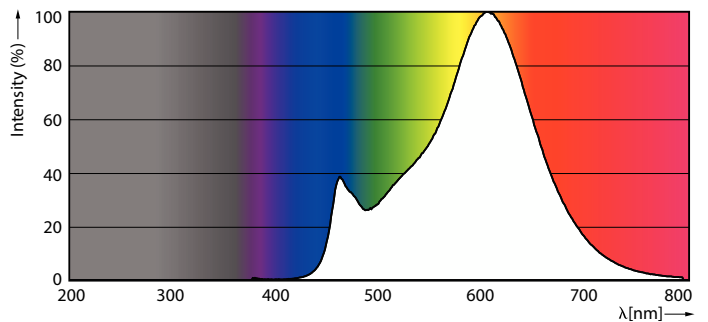

General uniform lighting - LED classic 75W G120 E27 WW FR ND SRT4

Spectral Power Distribution Colour - LED classic 75W G120 E27 WW FR ND SRT4