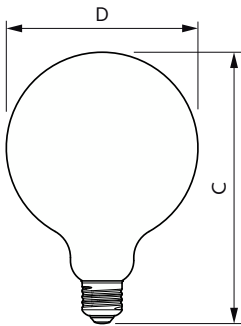

Mécanique et boîtier

Finition ampoule	Dépoli
Forme de la lampe	G120 [G 120 mm]

Approbation et application

Classe d'efficacité énergétique	E
Consommation d'énergie kWh/1 000 h	9 kWh
Numéro d'enregistrement EPREL	374886
EyeComfort	Oui

Schéma dimensionnel

Product	D	C
LED classic 75W G120 E27 WW FR ND SRT4	125 mm	177 mm

Données photométriques

General uniform lighting - LED classic 75W G120 E27 WW FR ND SRT4

Spectral Power Distribution Colour - LED classic 75W G120 E27 WW FR ND SRT4