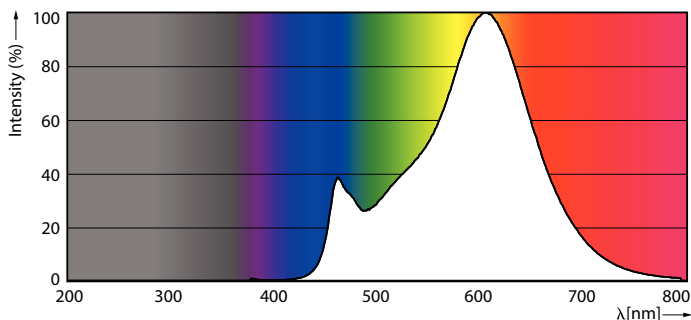

General uniform lighting - LED classic 75W G120 E27 WW FR ND SRT4

Spectral Power Distribution Colour - LED classic 75W G120 E27 WW FR ND SRT4