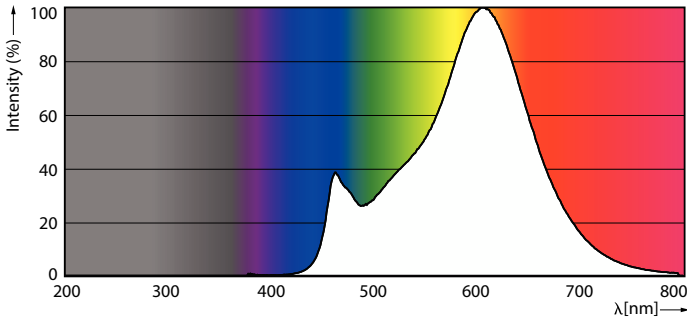

Fotometrik bilgi

Spectral Power Distribution Colour - LED classic 60W G93 E27 WW FR ND RFSRT4

General uniform lighting - LED classic 60W G93 E27 WW FR ND RFSRT4