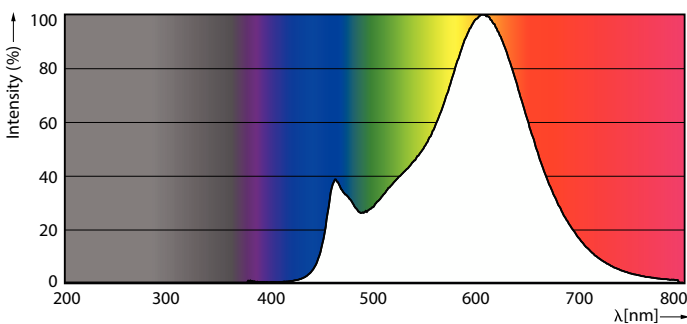

Fotometrische gegevens

Spectral Power Distribution Colour - LED classic 60W G93 E27 WW FR ND RFSRT4

General uniform lighting - LED classic 60W G93 E27 WW FR ND RFSRT4