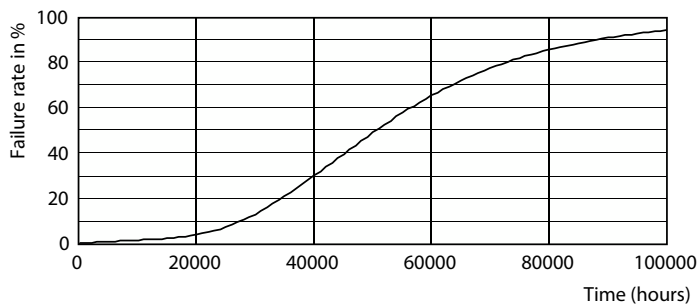

Levensduur

Life Expectancy Diagram