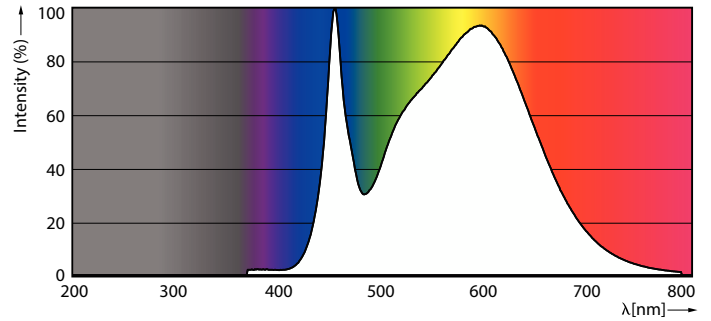

TrueForce LED voor industrie en detailhandel (Highbay – MH)

Fotometrische gegevens

Spectral Power Distribution Colour - TForce LED HPI UN 140W E40 840 WB