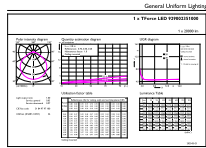

TrueForce LED voor industrie en detailhandel (Highbay – MH)

Fotometrische gegevens

Spectral Power Distribution Colour - TForce LED HPI UN 140W E40 840 WB