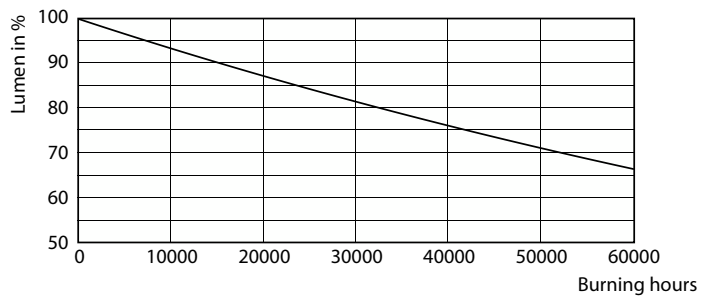

Lumen Maintenance Diagram - TForce LED HPI UN 140W E40 840 WB