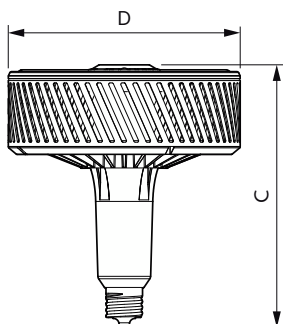

TrueForce LED voor industrie en detailhandel (Highbay – MH)

Gegevens lichttechniek	
Kleurcode	840 [CCT of 4000K]
Bundelhoek (nom.)	120 graden
Lichtstroom	20.000 lm
Kleuraanduiding	Koel wit (CW)
Gecorreleerde kleurtemperatuur (nom.)	4000 K
Lichtrendement (gespec.) (nom.)	115 lm/W
Kleurconsistentie	<6
Kleurweergave-index (CRI)	80
LLMF bij einde nominale levensduur (nom.)	70 %
Photobiological safety according to EN 62471	RG1

Bedrijfs- en elektrische gegevens	
Ingangsfrequentie	50 Hz
Ingangsfrequentie	50 Hz
Energieverbruik	140 W
Lampstroom (nom.)	740 mA
Opstarttijd (nom.)	0,5 s
Opwarmtijd tot 60% licht	1 s
Arbeidsfactor	0.9
Spanning (nom.)	220-240 V
Aanloopstroom op netspanning	11.4
Max. lampnr. op MCB B type 10 A - netvoeding	3
Max. lampnr. op MCB B type 10A – EM-voorschakelapparaat zonder compensatiecondensator.	1
Max. lampnr. op MCB B type 10A – EM-voorschakelapparaat met compensatiecondensator.	3
Max. lampnr. op MCB B type 16 A - netvoeding	5
Max. lampnr. op MCB B type 16A – EM-voorschakelapparaat zonder compensatiecondensator.	2
Max. lampnr. op MCB B type 16 A – EM-voorschakelapparaat met compensatiecondensator.	5
Compatibiliteit met VSA	EM (ontsteker en condensator mogen niet worden verwijderd)/netspanning

Maatschets

Operationele temperatuur	
T-behuizing maximaal (nom.)	63 °C

Dimbaarheid en regelsystemen	
Dimbaar	Nee

Eigenschappen behuizing en afmetingen	
Lampafwerking	Helder
Lampvorm	Overig
Nettogewicht (per stuk)	1,150 kg

Keurmerken en classificaties	
Energie-efficiëntieklasse	D
Energieverbruik kWh/1.000 uur	140 kWh
EPREL-registratienummer	1858675
CE-markering	Ja
Conform EU RoHS-richtlijn	Ja
Flikkerwaarde (PstLM)	1
Stroboscoopeffectwaarde (SVM)	0,4
Bereik omgevingstemperatuur	-20 tot +45 °C

Productgegevens	
Productnaam voor bestelling	TForce LED HPI UN 140W E40 840 WB
Volledige productnaam	TForce LED HPI UN 140W E40 840 WB
Full EOC	871869975373300
Bestelcode	8718699753733
Materiaalnr. (12NC)	929002351002
Lokale code	75373300
Numerator - Aantal per pak	1
EAN/UPC - product/behuizing	8718699753733
Numerator - Dozen per buitendoos	3
EAN/UPC - Case	8718699753740

Product	D	C
TForce LED HPI UN 140W E40 840 WB	250 mm	290 mm