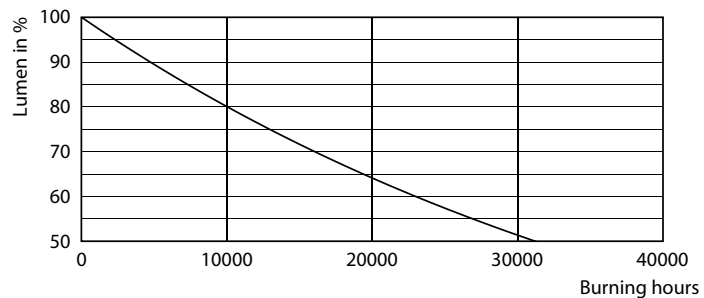

Spectral Power Distribution Colour - 9A19/LED/827/FR/P/ND 4/4FB

© 2023 Philips Lighting B.V. Page 11

General uniform lighting - 9A19/LED/827/FR/P/ND 4/4FB

A-Shape LED

Durée de vie

Life Expectancy Diagram - 9A19/LED/827/FR/P/ND 4/4FB