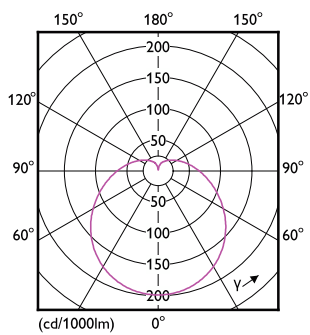

Données photométriques

Light Distribution Diagram - 9A19/LED/827/FR/P/ND 4/4FB

© 2023 Philips Lighting B.V. Page 11

General uniform lighting - 9A19/LED/827/FR/P/ND 4/4FB