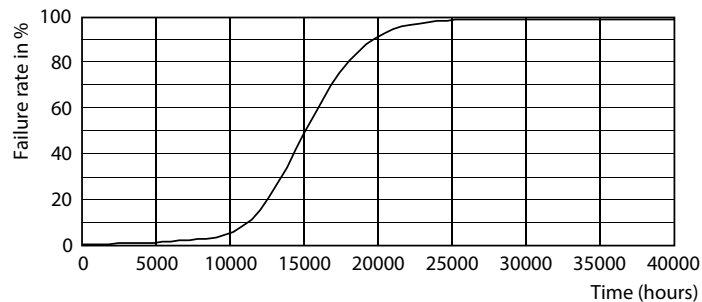

Spectral Power Distribution Colour - 9A19/LED/827/FR/P/ND 4/4FB

© 2023 Philips Lighting B.V. Page 11

General uniform lighting - 9A19/LED/827/FR/P/ND 4/4FB

A-Shape LED

Durée de vie

Life Expectancy Diagram - 9A19/LED/827/FR/P/ND 4/4FB