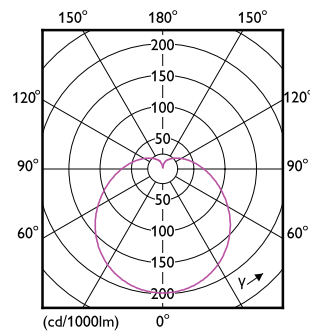

Données techniques sur l'éclairage	
Code de couleurs	827 [CCT of 2700K]
Code de couleur	827 [CCT of 2700K]
Flux lumineux	450 lm
Désignation de couleur	Blanc chaud (BC)
Température de couleur proximale (nom.)	2700 K
Efficacité lumineuse (nominale)	75,00 lm/W
Constance de la couleur	<6
Indice de rendu des couleurs (IRC)	80
Lmf à la fin de la durée nominale (nom.)	70 %

Température	
T boîtier maximum (nom.)	75 °C

Commandes et gradation	
Intensité variable	Non

Mécanique et boîtier	
Fini des ampoules	Givré
Forme de l'ampoule	A19 [A 19 mm]

Approbation et utilisation	
Consommation d'énergie en kWh/1000 h	6 kWh
EyeComfort	Oui

Données de produit	
Nom du produit de la commande	6A19/LED/827/FR/P/ND 4/2FB
Nom complet du produit	6A19/LED/827/FR/P/ND 4/2FB

A-Shape LED

Code de commande	460675
Numéro de matériau (12 N.C.)	92900231115
Numérateur – Quantité par emballage	1
EAN/CUP – Produit/Boîtier	046677460679

Numérateur – Emballages par boîte extérieure	4
EAN/CUP – Boîte	50046677460674

Schéma dimensionnel

Product	D	C
6A19/LED/827/FR/P/ND 4/2FB	60 mm	104 mm

Données photométriques

Spectral Power Distribution Colour - 6A19/LED/827/FR/P/ND 4/2FB