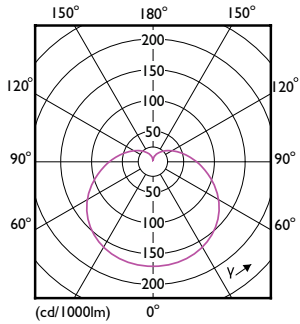

Fotometrik bilgi

Light Distribution Diagram - LEDBulb 13-100W E27 2700K 1PF/12 TR