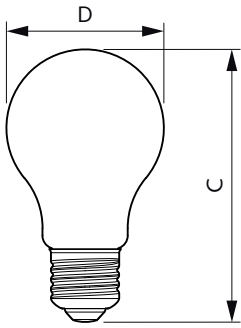

Boyutlu çizim

| Product | D | C |
|------------------------------------|-------|--------|
| LEDBulb 10-75W E27 6500K 1PF/12 TR | 60 mm | 108 mm |

Fotometrik bilgi

Light Distribution Diagram - LEDBulb 10-75W E27 6500K 1PF/12 TR