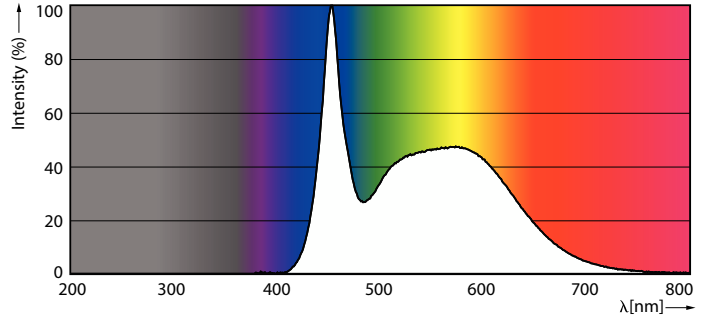

Boyutlu çizim

| Product | D | C |
|------------------------------------|-------|--------|
| LEDBulb 10-75W E27 6500K 1PF/12 TR | 60 mm | 108 mm |

Fotometrik bilgi

Light Distribution Diagram - LEDBulb 10-75W E27 6500K 1PF/12 TR