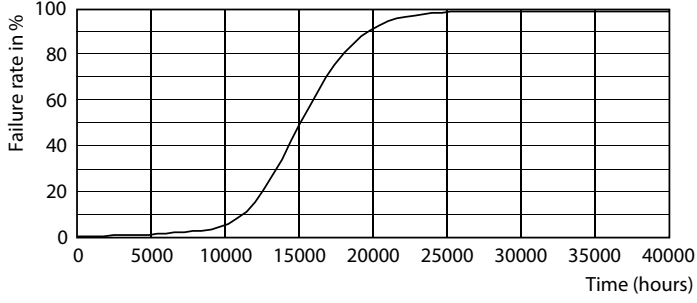

Essential LED

Kullanım Ömrü

Life Expectancy Diagram