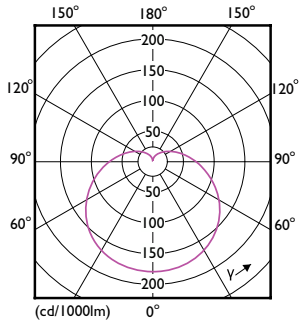

Ürün veri

| Genel Bilgiler | |
|--|--------------------|
| Kapak Tabanı | E27 |
| Nominal kullanım ömrü | 15.000 h |
| Anahtar Döngüsü | 50.000 |
| Nominal Kullanım Ömrü (Saat) | 15.000 h |
| Aydınlatma Teknolojisi | LED |
| Akış ölçüm referansı | Sphere |
| Işık Teknik Ayrıntıları | |
| Renk Kodu | 865 [CCT of 6500K] |
| Renk Kodu | 865 [CCT of 6500K] |
| Işın Açısı (Nom) | 150 ° |
| Işık Akısı | 1.055 lm |
| Renk Kodlaması | Soğuk Gün Işığı |
| Aydınlatma Verimi (nominal) (Nom) | 105,00 lm/W |
| İlişkili Renk Sıcaklığı (Nom.) | 6500 K |
| Renk Tutarlılığı | <6 |
| Renk oluşturma dizini (CRI) | 80 |
| Nominal Kullanım Ömrü Sonundaki LLMF (Nom) | 70 % |
| Çalıştırma ve Elektrik | |
| Hat Frekansı | 50 to 60 Hz |

Boyutlu çizim

| Product | D | C |
|------------------------------------|-------|--------|
| LEDBulb 10-75W E27 6500K 1PF/12 TR | 60 mm | 108 mm |

Fotometrik bilgi

Light Distribution Diagram - LEDBulb 10-75W E27 6500K 1PF/12 TR