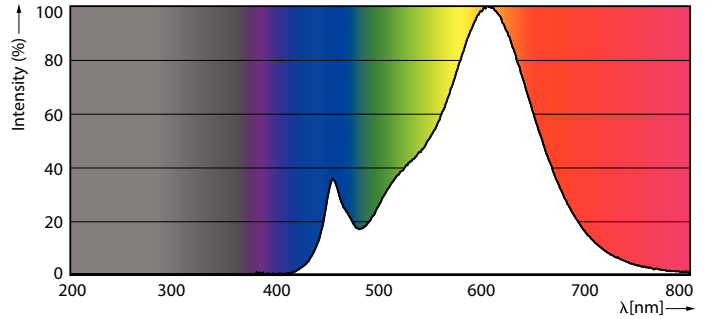

Fotometrik bilgi

Spectral Power Distribution Colour - LEDBulb 10-75W E27 2700K 1PF/12 TR

General uniform lighting - LEDBulb 10-75W E27 2700K 1PF/12 TR