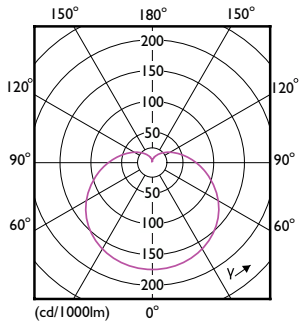

Fotometrik bilgi

Light Distribution Diagram - LEDBulb 10-75W E27 2700K 1PF/12 TR

General uniform lighting - LEDBulb 10-75W E27 2700K 1PF/12 TR