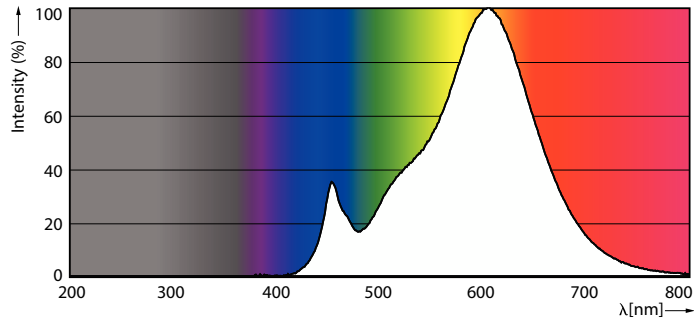

Fotometrik bilgi

Spectral Power Distribution Colour - LEDBulb 8-60W E27 2700K 1PF/12 TR