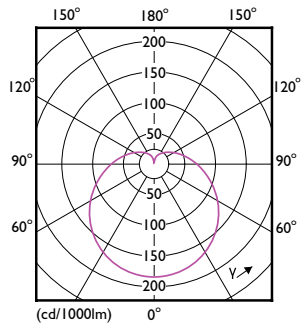

Product gegevens

Algemene informatie	
Lampvoet	E27
Nominale levensduur	15.000 hr
Schakelcyclus	50.000
Lamptype	LED
Meetreferentie van lichtstroom	Sphere

Gegevens lichttechniek	
Kleurcode	827 [CCT of 2700K]
Bundelhoek (nom.)	180 graden
Lichtstroom	806 lm
Kleuraanduiding	Warm wit (WW)
Gecorreleerde kleurtemperatuur (nom.)	2700 K
Lichtrendement (gespec.) (nom.)	100 lm/W
Kleurconsistentie	<6
Kleurweergave-index (CRI)	80
LLMF bij einde nominale levensduur (nom.)	70 %
Photobiological safety according to EN 62471	RG0

Operationele temperatuur	
T-behuizing maximaal (nom.)	75 °C

Dimbaarheid en regelsystemen	
Dimbaar	Nee

Eigenschappen behuizing en afmetingen	
Lampafwerking	Mat

CorePro LEDbulb - Plastic

Lampmateriaal	Kunststof
Lampvorm	A60
Nettogewicht (per stuk)	0,029 kg
Keurmerken en classificaties	
Energie-efficiëntieklasse	F
Energieverbruik kWh/1.000 uur	8 kWh
EPREL-registratienummer	397611
CE-markering	Ja
Conform EU RoHS-richtlijn	Ja
EyeComfort	Ja
Flikkerwaarde (PstLM)	1
Stroboscoopeffectwaarde (SVM)	0,4
Bereik omgevingstemperatuur	-20 °C t/m 45 °C

Toepassingsomstandigheden

kan dit worden gebruikt in gesloten armaturen No

Maatschets

Fotometrische gegevens

Spectral Power Distribution Colour - CorePro LEDbulb ND 8-60W A60 E27 827

Productgegevens

Productnaam voor bestelling	CorePro LEDbulb ND 8-60W A60 E27 827
Volledige productnaam	CorePro LEDbulb ND 8-60W A60 E27 827
Full EOC	872016916897800
Bestelcode	8720169168978
Materiaalnr. (12NC)	929002306208
Lokale code	8720169168978
Numerator - Aantal per pak	1
EAN/UPC - product/behuizing	8720169168978
Numerator - Dozen per buitendoos	10
EAN/UPC - Case	8720169168985

Product	D	C
CorePro LEDbulb ND 8-60W A60 E27 827	60 mm	108 mm

General uniform lighting - CorePro LEDbulb ND 8-60W A60 E27 827

CorePro LEDbulb - Plastic

Fotometrische gegevens

Light Distribution Diagram - CorePro LEDbulb ND 8-60W A60 E27 827