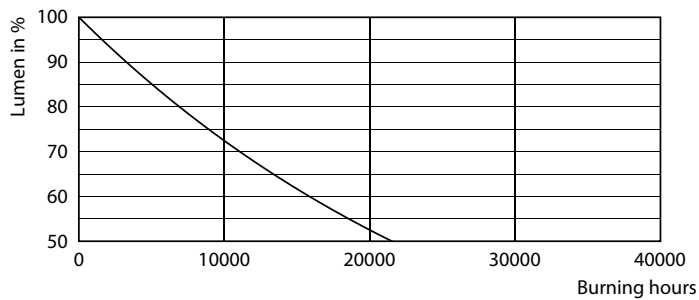

Levensduur

Lumen Maintenance Diagram - CorePro LEDbulb ND 8-60W A60 E27 827