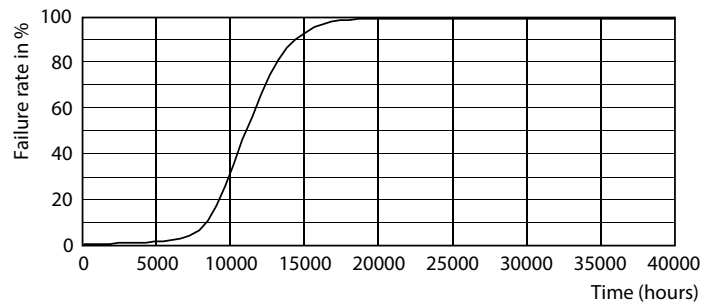

Life Expectancy Diagram