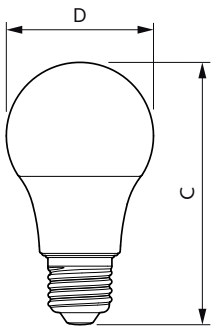

CorePro LEDbulb - Plastic

Lampmateriaal	Kunststof
Lampvorm	A60
Nettogewicht (per stuk)	0,029 kg
Keurmerken en classificaties	
Energie-efficiëntieklasse	F
Energieverbruik kWh/1.000 uur	8 kWh
EPREL-registratienummer	397611
CE-markering	Ja
Conform EU RoHS-richtlijn	Ja
EyeComfort	Ja
Flikkerwaarde (PstLM)	1
Stroboscoopeffectwaarde (SVM)	0,4
Bereik omgevingstemperatuur	-20 °C t/m 45 °C

Toepassingsomstandigheden

kan dit worden gebruikt in gesloten armaturen No

Maatschets