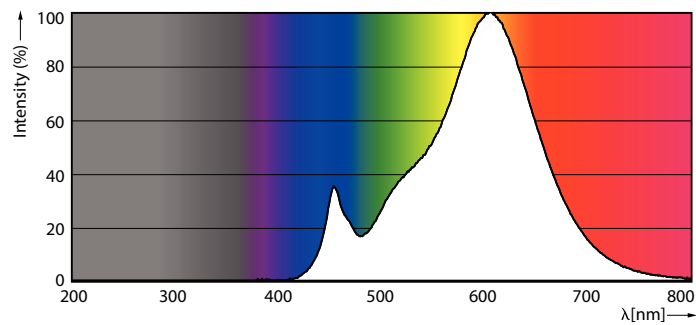

Fotometrische gegevens

Spectral Power Distribution Colour - CorePro LEDbulb ND 8-60W A60 E27 827

Productgegevens

Productnaam voor bestelling	CorePro LEDbulb ND 8-60W A60 E27 827
Volledige productnaam	CorePro LEDbulb ND 8-60W A60 E27 827
Full EOC	872016916897800
Bestelcode	8720169168978
Materiaalnr. (12NC)	929002306208
Lokale code	8720169168978
Numerator - Aantal per pak	1
EAN/UPC - product/behuizing	8720169168978
Numerator - Dozen per buitendoos	10
EAN/UPC - Case	8720169168985

Product	D	C
CorePro LEDbulb ND 8-60W A60 E27 827	60 mm	108 mm

General uniform lighting - CorePro LEDbulb ND 8-60W A60 E27 827