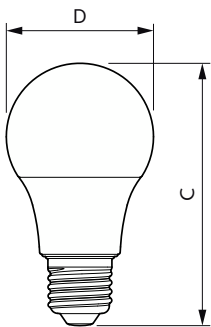

Lampes CorePro LEDbulb forme classique

Commandes et gradation

Variation de l'intensité lumineuse Non

Mécanique et boîtier

Finition ampoule Dépoli

Forme de la lampe A60

Approbation et application

Classe d'efficacité énergétique F

Consommation d'énergie kWh/1 000 h 8 kWh

Numéro d'enregistrement EPREL 397611

Conforme à RoHS Oui

EyeComfort Oui

Conditions d'application

peut-il être utilisé dans des luminaires fermés ? No

Données du produit

Nom du produit de la commande LEDbulb ND 8-60W A60 E27 827 6CT

Nom de produit complet LEDbulb ND 8-60W A60 E27 827 6CT

Code EOC 871951442067000

Code de commande 42067000

Code 12NC 929002306202

Numérateur - Quantité par kit 6

Poids net (pièce) 0,030 kg

Code EAN - Produit/Boîte 8719514420670

Conditionnement par carton 6

Codes EAN/UPC - Boîte 8719514420687

Schéma dimensionnel

Product	D	C
LEDbulb ND 8-60W A60 E27 827 6CT	60 mm	108 mm