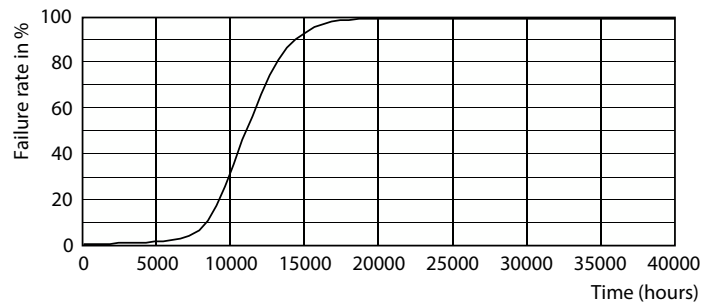

Life Expectancy Diagram