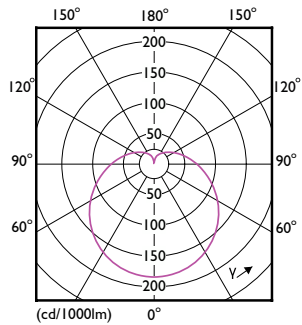

Lampes CorePro LEDbulb forme classique

Données photométriques

Light Distribution Diagram - LEDbulb ND 8-60W A60 E27 827 6CT