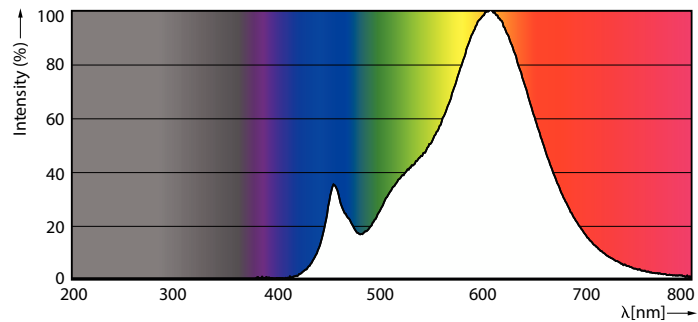

Données photométriques

Spectral Power Distribution Colour - LEDbulb ND 8-60W A60 E27 827 6CT

General uniform lighting - LEDbulb ND 8-60W A60 E27 827 6CT