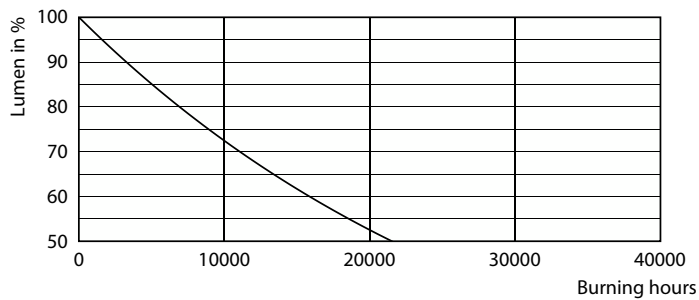

Durée de vie

Lumen Maintenance Diagram - LEDbulb ND 8-60W A60 E27 827 6CT