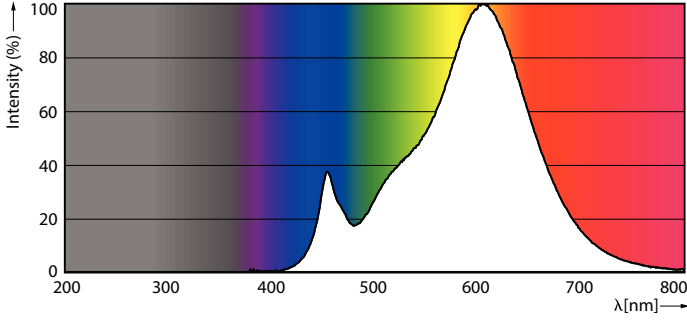

Essential LED

Fotometrik bilgi