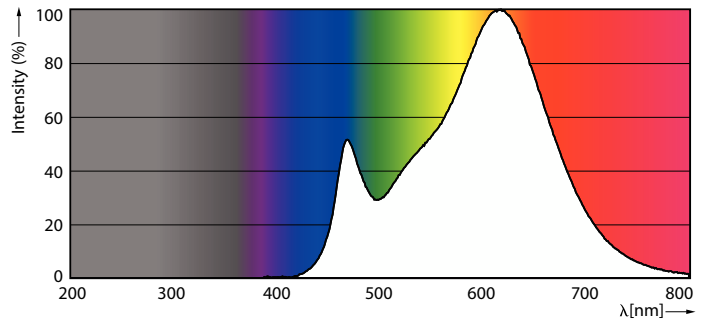

Spectral Power Distribution Colour - LEDBulb 13W E27 3000K 1PF/12 TR