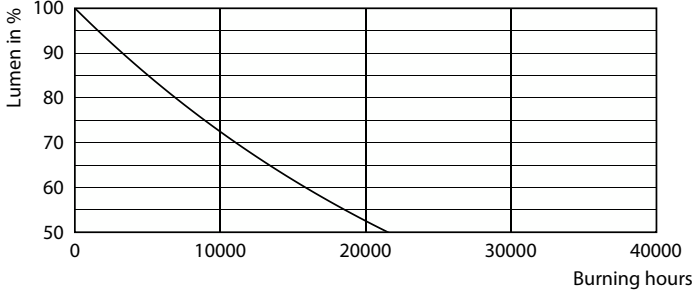

Essential LED

Fotometrik bilgi

General uniform lighting - LEDBulb 13W E27 3000K 1PF/12 TR

Kullanım Ömrü

Lumen Maintenance Diagram - LEDBulb 13W E27 3000K 1PF/12 TR