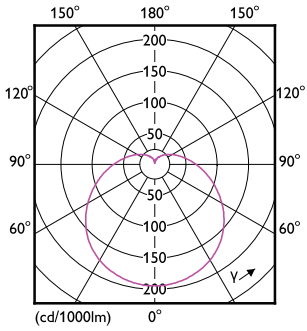

Fotometrik bilgi

Light Distribution Diagram - LEDBulb 13W E27 3000K 1PF/12 TR