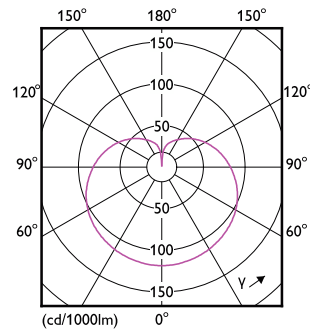

Données techniques sur l'éclairage	
Code de couleurs	927 [CCT of 2700K]
Code de couleur	927 [CCT of 2700K]
Angle du faisceau (nom.)	250 °
Désignation de couleur	Blanc chaud (BC)
Température de couleur proximale (nom.)	2700 K
Efficacité lumineuse (nominale)	116,00 lm/W
Constance de la couleur	<4
Indice de rendu des couleurs (IRC)	90
Llmf à la fin de la durée nominale (nom.)	70 %

DEL à trois intensités

Conditions d'utilisation

peut-il être utilisé dans des luminaires fermés? No

Données de produit

Nom du produit de la commande	18.5A21/LED/927/P/E26/3WAY ND 4/1FB T20
Nom complet du produit	18.5A21/LED/927/P/E26/3WAY ND 4/1FB T20

Schéma dimensionnel

Product	D	C
18.5A21/LED/927/P/E26/3WAY ND 4/1FB T20	70,6 mm	133,1 mm

Données photométriques

General uniform lighting - 18.5A21/LED/927/P/E26/3WAY ND 4/1FB T20

Light Distribution Diagram - 18.5A21/LED/927/P/E26/3WAY ND 4/1FB T20