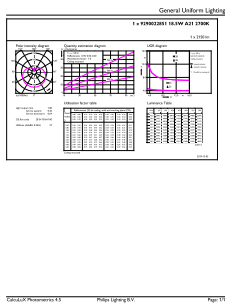

DEL à trois intensités

Conditions d'utilisation

peut-il être utilisé dans des luminaires fermés? No

Données de produit

Nom du produit de la commande	18.5A21/LED/927/P/E26/3WAY ND 4/1FB T20
Nom complet du produit	18.5A21/LED/927/P/E26/3WAY ND 4/1FB T20

Schéma dimensionnel

Product	D	C
18.5A21/LED/927/P/E26/3WAY ND 4/1FB T20	70,6 mm	133,1 mm

Données photométriques

General uniform lighting - 18.5A21/LED/927/P/E26/3WAY ND 4/1FB T20

Light Distribution Diagram - 18.5A21/LED/927/P/E26/3WAY ND 4/1FB T20