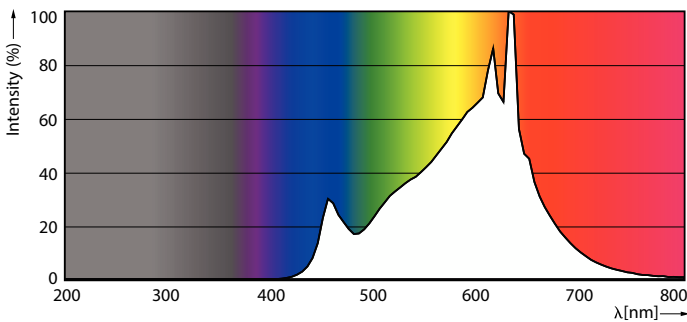

Données techniques sur l'éclairage	
Code de couleurs	927 [CCT of 2700K]
Code de couleur	927 [CCT of 2700K]
Angle du faisceau (nom.)	250 °
Désignation de couleur	Blanc chaud (BC)
Température de couleur proximale (nom.)	2700 K
Efficacité lumineuse (nominale)	116,00 lm/W
Constance de la couleur	<4
Indice de rendu des couleurs (IRC)	90
Llmf à la fin de la durée nominale (nom.)	70 %

Schéma dimensionnel

Product	D	C
18.5A21/LED/927/P/E26/3WAY ND 4/1FB T20	70,6 mm	133,1 mm

Données photométriques

General uniform lighting - 18.5A21/LED/927/P/E26/3WAY ND 4/1FB T20

Light Distribution Diagram - 18.5A21/LED/927/P/E26/3WAY ND 4/1FB T20

Spectral Power Distribution Colour - 18.5A21/LED/927/P/E26/3WAY ND 4/1FB T20

DEL à trois intensités

Durée de vie

Life Expectancy Diagram - 18.5A21/LED/927/P/E26/3WAY ND 4/1FB T20

Lumen Maintenance Diagram - 18.5A21/LED/927/P/E26/3WAY ND 4/1FB T20