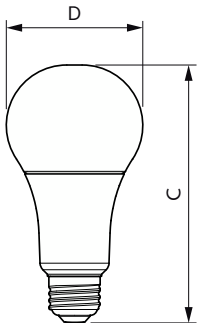

DEL à trois intensités

Conditions d'utilisation

peut-il être utilisé dans des luminaires fermés? No

Données de produit

Nom du produit de la commande	18.5A21/LED/927/P/E26/3WAY ND 4/1FB T20
Nom complet du produit	18.5A21/LED/927/P/E26/3WAY ND 4/1FB T20

Schéma dimensionnel

Product	D	C
18.5A21/LED/927/P/E26/3WAY ND 4/1FB T20	70,6 mm	133,1 mm

Données photométriques

General uniform lighting - 18.5A21/LED/927/P/E26/3WAY ND 4/1FB T20

Light Distribution Diagram - 18.5A21/LED/927/P/E26/3WAY ND 4/1FB T20