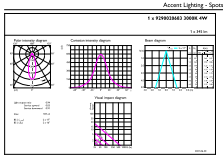

Lampes CorePro LEDspot GU10 DIM et non-DIM

Données photométriques

Accent Lighting Spots - CorePro LEDspot 4-50W GU10 830 36D DIM