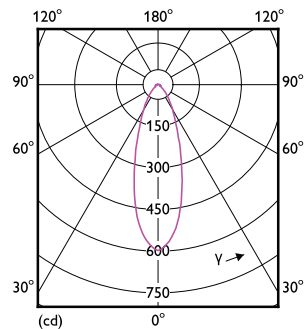

## Schéma dimensionnel

Product	D	C
CorePro LEDspot 4-50W GU10 830 36D DIM	50 mm	54 mm

## Données photométriques

Spectral Power Distribution Colour - CorePro LEDspot 4-50W GU10 830 36D DIM

Light Distribution Diagram - CorePro LEDspot 4-50W GU10 830 36D DIM