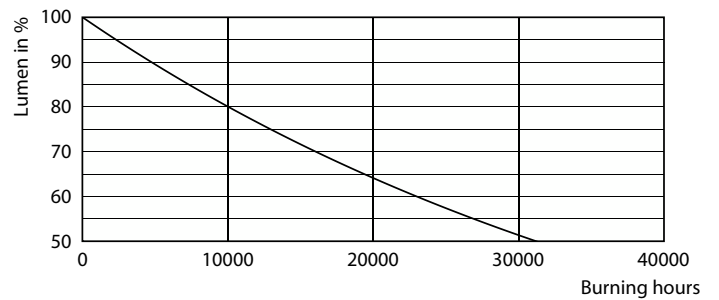

Lampes CorePro LEDspot GU10 DIM et non-DIM

Données photométriques

Accent Lighting Spots - CorePro LEDspot 4-50W GU10 830 36D DIM

Durée de vie

Life Expectancy Diagram

Lumen Maintenance Diagram - CorePro LEDspot 4-50W GU10 830 36D DIM