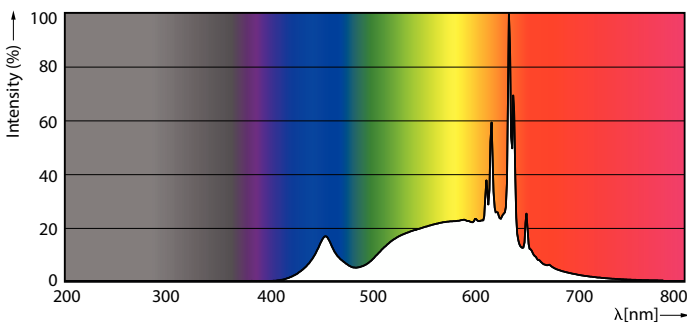

Données photométriques

Spectral Power Distribution Colour - CorePro LEDspot 4-50W GU10 830 36D DIM