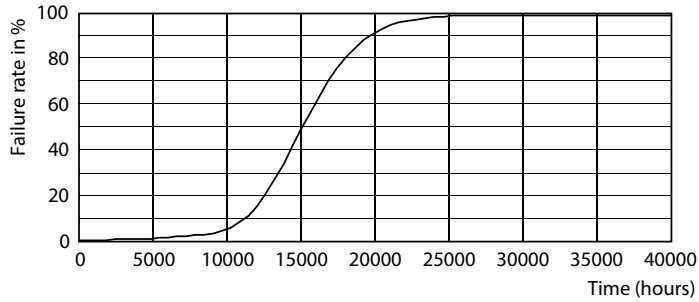

Levensduur

Life Expectancy Diagram