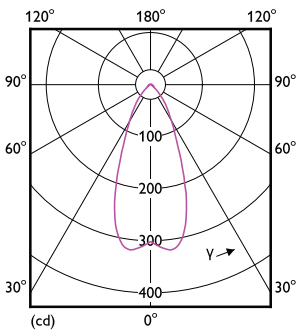

Maatschets

Product	D	C
CorePro LEDspot 3-35W GU10 830 36D DIM	50 mm	54 mm

Fotometrische gegevens

Light Distribution Diagram - CorePro LEDspot 3-35W GU10 830 36D DIM

Accent Lighting Spots - CorePro LEDspot 3-35W GU10 830 36D DIM