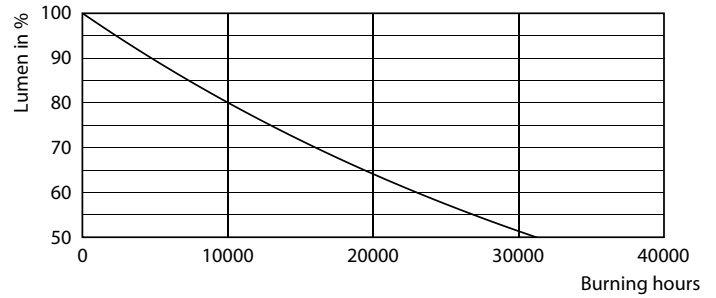

Product gegevens

Algemene informatie	
Lampvoet	GU10
Nominale levensduur	15.000 hr
Schakelcyclus	50.000
Lamptype	LED
Meetreferentie van lichtstroom	Narrow Cone

Gegevens lichttechniek	
Kleurcode	830 [CCT of 3000K]
Bundelhoek (nom.)	36 graden
Lichtstroom	230 lm
Lichtsterkte (nom.)	500 cd
Kleuraanduiding	Wit (WH)
Gecorreleerde kleurtemperatuur (nom.)	3000 K
Lichtrendement (gespec.) (nom.)	76 lm/W
Kleurconsistentie	<6
Kleurweergave-index (CRI)	80
LLMF bij einde nominale levensduur (nom.)	70 %
Lichtstroom in conus van 90° (nom.)	230 lm

CorePro LEDspot MV - GU10

Fotometrische gegevens

Spectral Power Distribution Colour - CorePro LEDspot 3-35W GU10 830 36D DIM

Levensduur

Life Expectancy Diagram

Lumen Maintenance Diagram - CorePro LEDspot 3-35W GU10 830 36D DIM