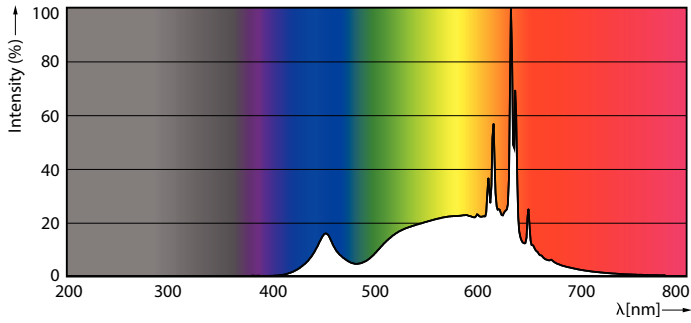

Product gegevens

Algemene informatie	
Lampvoet	GU10
Nominale levensduur	15.000 hr
Schakelcyclus	50.000
Lamptype	LED
Meetreferentie van lichtstroom	Narrow Cone

Gegevens lichttechniek	
Kleurcode	830 [CCT of 3000K]
Bundelhoek (nom.)	36 graden
Lichtstroom	230 lm
Lichtsterkte (nom.)	500 cd
Kleuraanduiding	Wit (WH)
Gecorreleerde kleurtemperatuur (nom.)	3000 K
Lichtrendement (gespec.) (nom.)	76 lm/W
Kleurconsistentie	<6
Kleurweergave-index (CRI)	80
LLMF bij einde nominale levensduur (nom.)	70 %
Lichtstroom in conus van 90° (nom.)	230 lm

Maatschets

Product	D	C
CorePro LEDspot 3-35W GU10 830 36D DIM	50 mm	54 mm

Fotometrische gegevens

Light Distribution Diagram - CorePro LEDspot 3-35W GU10 830 36D DIM

Accent Lighting Spots - CorePro LEDspot 3-35W GU10 830 36D DIM

CorePro LEDspot MV - GU10

Fotometrische gegevens

Spectral Power Distribution Colour - CorePro LEDspot 3-35W GU10 830 36D DIM

Levensduur

Life Expectancy Diagram

Lumen Maintenance Diagram - CorePro LEDspot 3-35W GU10 830 36D DIM