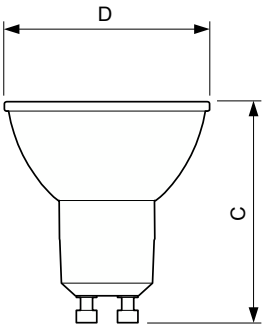

CorePro LEDspot MV - GU10

Eigenschappen behuizing en afmetingen

Lampvorm	PAR16
Nettogewicht (per stuk)	0,048 kg

Keurmerken en classificaties

Energie-efficiëntieklasse	F
Geschikt voor accentverlichting	Ja
Energieverbruik kWh/1.000 uur	3 kWh
EPREL-registratienummer	391910
CE-markering	Ja
Conform EU RoHS-richtlijn	Ja
EyeComfort	Ja
Flikkerwaarde (PstLM)	1
Stroboscoopeffectwaarde (SVM)	0,4

Toepassingsomstandigheden

kan dit worden gebruikt in gesloten armaturen	No

Productgegevens

Productnaam voor bestelling	CorePro LEDspot 3-35W GU10 830 36D DIM
Volledige productnaam	CorePro LEDspot 3-35W GU10 830 36D DIM
Full EOC	871869672135300
Bestelcode	8718696721353
Materiaalnr. (12NC)	929002068202
Lokale code	72135300
Numerator - Aantal per pak	1
EAN/UPC - product/behuizing	8718696721353
Numerator - Dozen per buitendoos	10
EAN/UPC - Case	8718696721360

Maatschets

Product	D	C
CorePro LEDspot 3-35W GU10 830 36D DIM	50 mm	54 mm