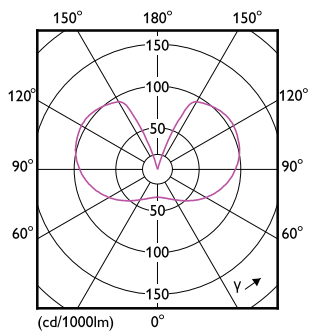

Kształt bańki	G120 [G 120 mm]
Certyfikaty i zastosowania	
Klasa Efektywności Energetycznej	D
Zużycie energii elektrycznej w kWh/1000 h	11 kWh
Numer Rejestracyjny EPREL	400297
EyeComfort	Tak
Dane techniczne produktu	
Nazwa produktu na zamówieniu	LED classic 100W E27 CW G120 FR ND 1PF/6

Rysunki techniczne

Product	D	C
LED classic 100W E27 CW G120 FR ND 1PF/6	125 mm	177 mm

Dane fotometryczne

Light Distribution Diagram - LED classic 100W E27 CW G120 FR ND 1PF/6

Spectral Power Distribution Colour - LED classic 100W E27 CW G120 FR ND 1PF/6