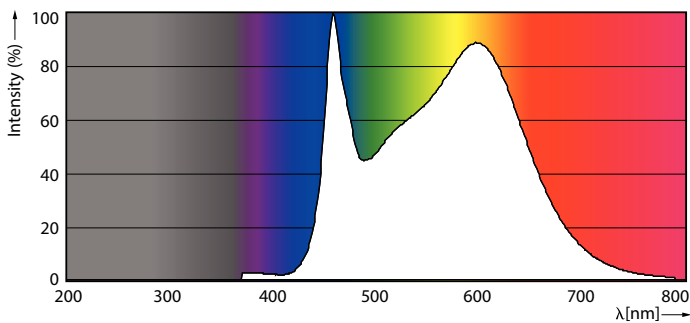

Dane fotometryczne

Spectral Power Distribution Colour - LED classic 100W E27 CW G120 FR ND 1PF/6