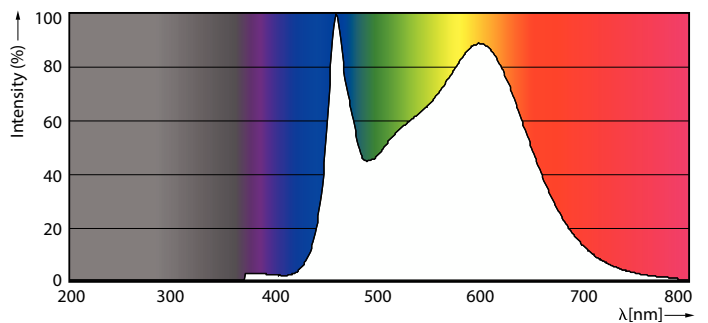

Données du produit

Informations générales	
Culot	E27
Durée de vie nominale	15 000 h
Nombre de cycles d'allumage	20 000
Durée de vie nominale (heures)	15 000 h
Type de lampe	LED
Référence de mesure de flux	Sphere
Données techniques de l'éclairage	
Code couleur	840 [CCT of 4000K]
Flux lumineux	1 521 lm
Efficacité lumineuse (nominale)	144,00 lm/W
Désignation de la couleur	Blanc froid (CW)
Température de couleur corrélée (nom.)	4000 K
Cohérence des couleurs	<6
Indice de rendu de couleur (IRC)	80
LLMF à la fin de la durée de vie nominale (nom.)	70 %
Valeur de scintillement (PstLM)	1

Schéma dimensionnel

Product	D	C
LED classic 100W E27 CW G120 FR ND 1PF/6	125 mm	177 mm

Données photométriques

Light Distribution Diagram - LED classic 100W E27 CW G120 FR ND 1PF/6

Spectral Power Distribution Colour - LED classic 100W E27 CW G120 FR ND 1PF/6