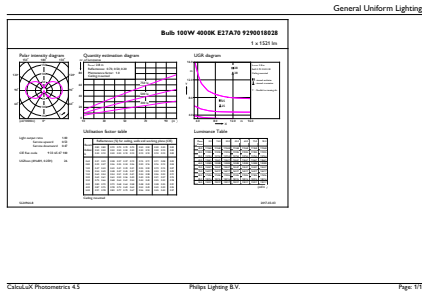

Données du produit

Informations générales	
Culot	E27
Durée de vie nominale	15 000 h
Nombre de cycles d'allumage	20 000
Durée de vie nominale (heures)	15 000 h
Type de lampe	LED
Référence de mesure de flux	Sphere
Données techniques de l'éclairage	
Code couleur	840 [CCT of 4000K]
Flux lumineux	1 521 lm
Efficacité lumineuse (nominale)	144,00 lm/W
Désignation de la couleur	Blanc froid (CW)
Température de couleur corrélée (nom.)	4000 K
Cohérence des couleurs	<6
Indice de rendu de couleur (IRC)	80
LLMF à la fin de la durée de vie nominale (nom.)	70 %
Valeur de scintillement (PstLM)	1

Conditions d'application

peut-il être utilisé dans des luminaires fermés ?	No
---	----

Données du produit

Nom du produit de la commande	LED classic 100W E27 CW G120 FR ND 1PF/6
Nom de produit complet	LED classic 100W E27 CW G120 FR ND 1PF/6
Code EOC	871869966516600
Code de commande	66516600
Code 12NC	929002067901
Numérateur - Quantité par kit	1
Poids net (pièce)	0,100 kg
Code EAN - Produit/Boîte	8718699665166
Conditionnement par carton	6
Codes EAN/UPC - Boîte	8718699665173

Schéma dimensionnel

Product	D	C
LED classic 100W E27 CW G120 FR ND 1PF/6	125 mm	177 mm

Données photométriques

Light Distribution Diagram - LED classic 100W E27 CW G120 FR ND 1PF/6

Spectral Power Distribution Colour - LED classic 100W E27 CW G120 FR ND 1PF/6

Lampes CorePro LEDbulb filament forme classique

Données photométriques

General uniform lighting - LED classic 100W E27 CW G120 FR ND 1PF/6

Durée de vie

Life Expectancy Diagram

Lumen Maintenance Diagram - LED classic 100W E27 CW G120 FR ND 1PF/6