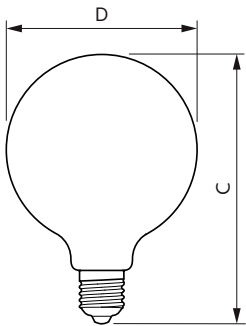

Données du produit

Informations générales	
Culot	E27
Durée de vie nominale	15 000 h
Nombre de cycles d'allumage	20 000
Durée de vie nominale (heures)	15 000 h
Type de lampe	LED
Référence de mesure de flux	Sphere
Données techniques de l'éclairage	
Code couleur	840 [CCT of 4000K]
Flux lumineux	1 521 lm
Efficacité lumineuse (nominale)	144,00 lm/W
Désignation de la couleur	Blanc froid (CW)
Température de couleur corrélée (nom.)	4000 K
Cohérence des couleurs	<6
Indice de rendu de couleur (IRC)	80
LLMF à la fin de la durée de vie nominale (nom.)	70 %
Valeur de scintillement (PstLM)	1

Schéma dimensionnel

Product	D	C
LED classic 100W E27 CW G120 FR ND 1PF/6	125 mm	177 mm

Données photométriques

Light Distribution Diagram - LED classic 100W E27 CW G120 FR ND 1PF/6

Spectral Power Distribution Colour - LED classic 100W E27 CW G120 FR ND 1PF/6