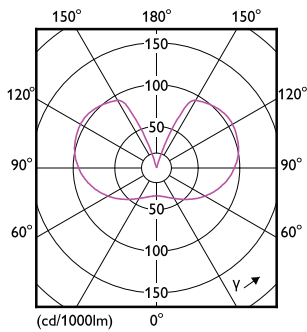

Données du produit

Informations générales	
Culot	E27
Durée de vie nominale	15 000 h
Nombre de cycles d'allumage	20 000
Durée de vie nominale (heures)	15 000 h
Type de lampe	LED
Référence de mesure de flux	Sphere
Données techniques de l'éclairage	
Code couleur	840 [CCT of 4000K]
Flux lumineux	1 521 lm
Efficacité lumineuse (nominale)	144,00 lm/W
Désignation de la couleur	Blanc froid (CW)
Température de couleur corrélée (nom.)	4000 K
Cohérence des couleurs	<6
Indice de rendu de couleur (IRC)	80
LLMF à la fin de la durée de vie nominale (nom.)	70 %
Valeur de scintillement (PstLM)	1

Conditions d'application

peut-il être utilisé dans des luminaires fermés ?	No
---	----

Données du produit

Nom du produit de la commande	LED classic 100W E27 CW G120 FR ND 1PF/6
Nom de produit complet	LED classic 100W E27 CW G120 FR ND 1PF/6
Code EOC	871869966516600
Code de commande	66516600
Code 12NC	929002067901
Numérateur - Quantité par kit	1
Poids net (pièce)	0,100 kg
Code EAN - Produit/Boîte	8718699665166
Conditionnement par carton	6
Codes EAN/UPC - Boîte	8718699665173

Schéma dimensionnel

Product	D	C
LED classic 100W E27 CW G120 FR ND 1PF/6	125 mm	177 mm

Données photométriques

Light Distribution Diagram - LED classic 100W E27 CW G120 FR ND 1PF/6

Spectral Power Distribution Colour - LED classic 100W E27 CW G120 FR ND 1PF/6