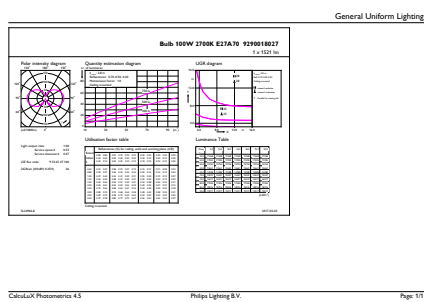

Hinweise

- Nicht für Gleichspannung und/ oder elektronische Schalter geeignet
- Nicht für Treppenhausautomaten/ Bewegungsmelder geeignet

Produkt Daten

Allgemeine Informationen		Farbkonsistenz	
Sockel	E27 [E27]	Farbwiedergabeindex (CRI)	<6
Nennlebensdauer	15'000 Stunde(n)	Restlichtstrom am Ende der Nennlebensdauer (Nom.)	70 %
Schaltzyklus	20'000	Flackerwert (PstLM)	1
Nennlebensdauer (Std.)	15'000 Stunde(n)	Stroboskopeffektwert (SVM)	0.4
Beleuchtungstechnologie	LED	Betrieb und Elektrik	
Referenz für Lichtstrommessung	Sphere	Netzfrequenz	50 to 60 Hz
EU RoHS-konform	Ja	Eingangsfrequenz	50 bis 60 Hz
Lichttechnische Daten		Energieverbrauch	10.5 W
Farbcode	827 [CCT of 2700K]	Lampenstrom (Nom)	90 mA
Lichtstrom	1'521 lm	Äquivalente Leistung	100 W
Lichtfarbe	Warmweiß (WW)	Startzeit (Nom)	0.5 s
Ähnlichste Farbtemperatur (Nom)	2700 K	Aufwärmzeit bis 60 % Licht	0.5 s
Nennlichtausbeute (nom.)	144.00 lm/W		

LED-Lampen mit klassischem Glühfaden

Leistungsfaktor (Bruchteil)	0.52
Spannung (Nom)	220-240 V
Temperatur	
Gehäusetemperatur (Nom)	50 °C
Lichtregelung und Dimmen	
Dimmbar	Nein
Mechanik und Gehäuse	
Kolbenausführung	Matt
Kolbenform	G120 [G 120 mm]
Genehmigung und Anwendung	
Energieeffizienzklasse	D
Energieverbrauch kWh/1.000 Std.	11 kWh
EPREL Registrierungsnummer	400296

Abmessungsskizzen

Product	D	C
LED classic 100W E27 WW G120 FRNDRFSRT4	125 mm	177 mm

Photometrische Daten

Spectral Power Distribution Colour - LED classic 100W E27 WW G120
FRNDRFSRT4

General uniform lighting - LED classic 100W E27 WW G120 FRNDRFSRT4