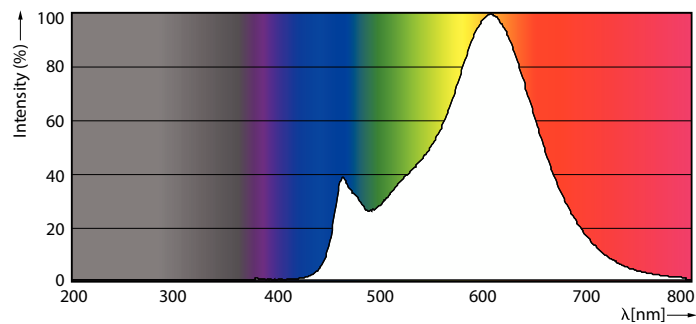

Hinweise

- Nicht für Gleichspannung und/ oder elektronische Schalter geeignet
- Nicht für Treppenhausautomaten/ Bewegungsmelder geeignet

Produkt Daten

Allgemeine Informationen		Farbkonsistenz	
Sockel	E27 [E27]	Farbwiedergabeindex (CRI)	<6
Nennlebensdauer	15'000 Stunde(n)	Restlichtstrom am Ende der Nennlebensdauer (Nom.)	70 %
Schaltzyklus	20'000	Flackerwert (PstLM)	1
Nennlebensdauer (Std.)	15'000 Stunde(n)	Stroboskopeffektwert (SVM)	0.4
Beleuchtungstechnologie	LED	Betrieb und Elektrik	
Referenz für Lichtstrommessung	Sphere	Netzfrequenz	50 to 60 Hz
EU RoHS-konform	Ja	Eingangsfrequenz	50 bis 60 Hz
Lichttechnische Daten		Energieverbrauch	10.5 W
Farbcode	827 [CCT of 2700K]	Lampenstrom (Nom)	90 mA
Lichtstrom	1'521 lm	Äquivalente Leistung	100 W
Lichtfarbe	Warmweiß (WW)	Startzeit (Nom)	0.5 s
Ähnlichste Farbtemperatur (Nom)	2700 K	Aufwärmzeit bis 60 % Licht	0.5 s
Nennlichtausbeute (nom.)	144.00 lm/W		

LED-Lampen mit klassischem Glühfaden

Leistungsfaktor (Bruchteil)	0.52
Spannung (Nom)	220-240 V
Temperatur	
Gehäusetemperatur (Nom)	50 °C
Lichtregelung und Dimmen	
Dimmbar	Nein
Mechanik und Gehäuse	
Kolbenausführung	Matt
Kolbenform	G120 [G 120 mm]
Genehmigung und Anwendung	
Energieeffizienzklasse	D
Energieverbrauch kWh/1.000 Std.	11 kWh
EPREL Registrierungsnummer	400296

Abmessungsskizzen

Product	D	C
LED classic 100W E27 WW G120 FRNDRFSRT4	125 mm	177 mm

Photometrische Daten

Spectral Power Distribution Colour - LED classic 100W E27 WW G120
FRNDRFSRT4

General uniform lighting - LED classic 100W E27 WW G120 FRNDRFSRT4