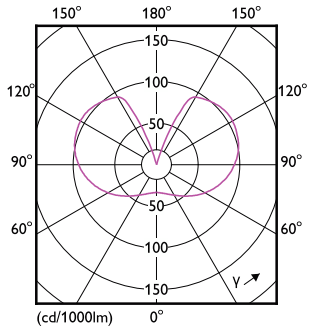

Hinweise

- Nicht für Gleichspannung und/ oder elektronische Schalter geeignet
- Nicht für Treppenhausautomaten/ Bewegungsmelder geeignet

Produkt Daten

Allgemeine Informationen		Farbkonsistenz	
Sockel	E27 [E27]	Farbwiedergabeindex (CRI)	<6
Nennlebensdauer	15'000 Stunde(n)	Restlichtstrom am Ende der Nennlebensdauer (Nom.)	70 %
Schaltzyklus	20'000	Flackerwert (PstLM)	1
Nennlebensdauer (Std.)	15'000 Stunde(n)	Stroboskopeffektwert (SVM)	0.4
Beleuchtungstechnologie	LED	Betrieb und Elektrik	
Referenz für Lichtstrommessung	Sphere	Netzfrequenz	50 to 60 Hz
EU RoHS-konform	Ja	Eingangsfrequenz	50 bis 60 Hz
Lichttechnische Daten		Energieverbrauch	10.5 W
Farbcode	827 [CCT of 2700K]	Lampenstrom (Nom)	90 mA
Lichtstrom	1'521 lm	Äquivalente Leistung	100 W
Lichtfarbe	Warmweiß (WW)	Startzeit (Nom)	0.5 s
Ähnlichste Farbtemperatur (Nom)	2700 K	Aufwärmzeit bis 60 % Licht	0.5 s
Nennlichtausbeute (nom.)	144.00 lm/W		

Abmessungsskizzen

Product	D	C
LED classic 100W E27 WW G120 FRNDRFSRT4	125 mm	177 mm

Photometrische Daten

Spectral Power Distribution Colour - LED classic 100W E27 WW G120
FRNDRFSRT4

General uniform lighting - LED classic 100W E27 WW G120 FRNDRFSRT4

LED-Lampen mit klassischem Glühfaden

Photometrische Daten

Light Distribution Diagram - LED classic 100W E27 WW G120 FRNDRFSRT4

Lebensdauer

Life Expectancy Diagram - LED classic 100W E27 WW G120 FRNDRFSRT4