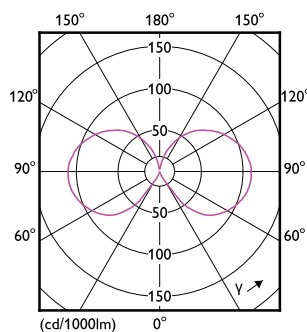

General uniform lighting - LED classic 150W A67 E27 WW CL ND 1SRT4

Light Distribution Diagram - LED classic 150W A67 E27 WW CL ND 1SRT4