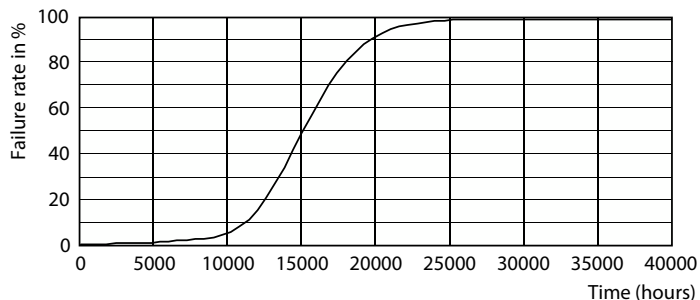

Żarówki LED z klasycznym żarnikiem

Dane fotometryczne

Spectral Power Distribution Colour - LED classic 150W A67 E27 WW CL ND 1SRT4

Okres eksploatacji

Lumen Maintenance Diagram - LED classic 150W A67 E27 WW CL ND 1SRT4