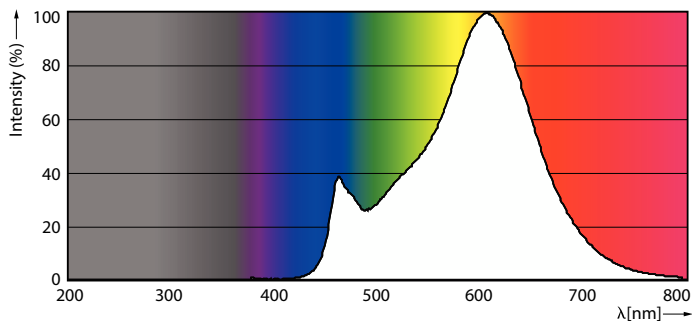

Dane techniczne oświetlenia	
Kod Barwy	827 [CCT of 2700K]
Kod barwy	827 [CCT of 2700K]
Strumień Świetlny	2 452 lm
Oznaczenie koloru	barwa ciepło-biała (WW)
Skorelowana Temperatura Barwowa (Nom)	2700 K
Skuteczność świetlna (znamionowa) (Nom)	144,00 lm/W
Jednorodność barw	<6
Wskaźnik oddawania barw (CRI)	80
LLMF At End Of Nominal Lifetime (Nom)	70 %
Wartość migotania (PstLM)	1

Rysunki techniczne

Product	D	C
LED classic 150W A67 E27 WW CL ND 1SRT4	70 mm	128 mm

Dane fotometryczne

General uniform lighting - LED classic 150W A67 E27 WW CL ND 1SRT4

Light Distribution Diagram - LED classic 150W A67 E27 WW CL ND 1SRT4

Żarówki LED z klasycznym żarnikiem

Dane fotometryczne

Spectral Power Distribution Colour - LED classic 150W A67 E27 WW CL ND 1SRT4

Okres eksploatacji

Lumen Maintenance Diagram - LED classic 150W A67 E27 WW CL ND 1SRT4