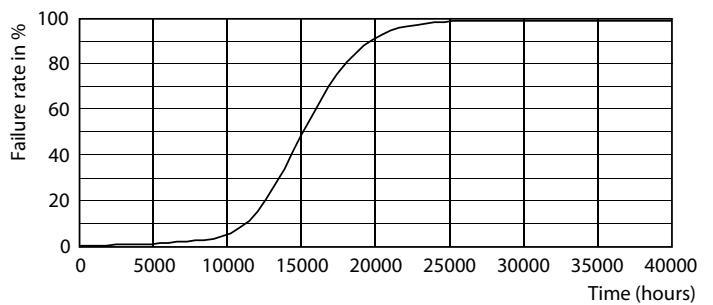

Life Expectancy Diagram