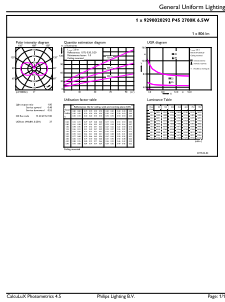

Abmessungsskizzen

Product	D	C
CorePro LEDLusterND6.5-60W P45 E27827FRG	45 mm	78 mm

CorePro GLASS LED Kerzen- und Tropfenformlampen

Photometrische Daten

General uniform lighting - CorePro LEDLusterND6.5-60W P45 E27827FRG