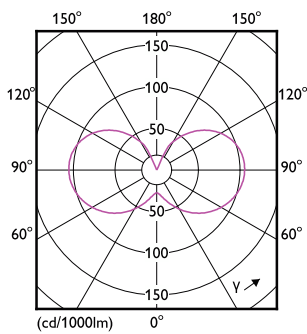

Light Distribution Diagram - CorePro LEDLusterND6.5-60W P45 E27827FRG