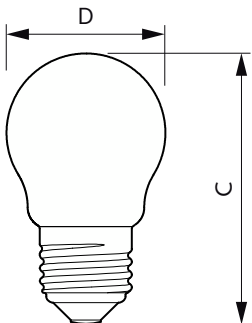

Abmessungsskizzen

Product	D	C
CorePro LEDLusterND6.5-60W P45 E27827FRG	45 mm	78 mm

CorePro GLASS LED Kerzen- und Tropfenformlampen

Photometrische Daten

General uniform lighting - CorePro LEDLusterND6.5-60W P45 E27827FRG