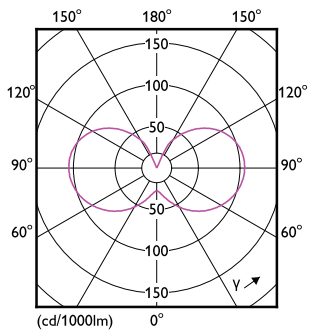

Light Distribution Diagram - CorePro LEDLusterND6.5-60W P45 E14827FRG