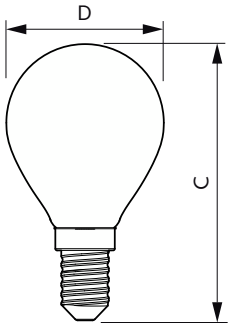

Abmessungsskizzen

Product	D	C
CorePro LEDLusterND6.5-60W P45 E14827FRG	45 mm	80 mm

CorePro GLASS LED Kerzen- und Tropfenformlampen

Photometrische Daten

General uniform lighting - CorePro LEDLusterND6.5-60W P45 E14827FRG