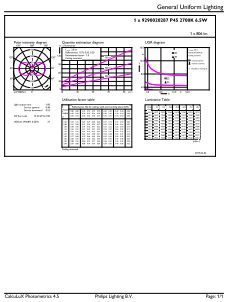

Abmessungsskizzen

Product	D	C
CorePro LEDLusterND6.5-60W P45 E14827FRG	45 mm	80 mm

CorePro GLASS LED Kerzen- und Tropfenformlampen

Photometrische Daten

General uniform lighting - CorePro LEDLusterND6.5-60W P45 E14827FRG