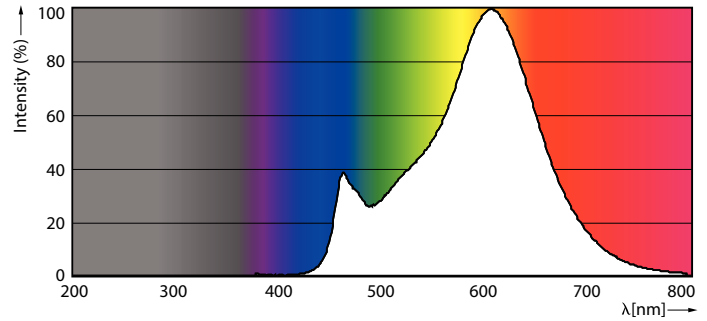

Spectral Power Distribution Colour - CorePro LEDCandleND6.5-60W B35 E14827FRG