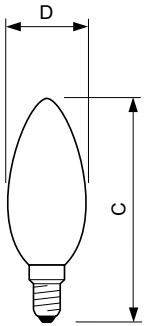

### Produkt Daten

Allgemeine Informationen	
Sockel	E14
Nennlebensdauer	15.000 Stunde(n)
Schaltzyklus	20.000
Beleuchtungstechnologie	LED
Referenz für Lichtstrommessung	Sphere

Lichttechnische Daten	
Farbcode	827 [CCT of 2700K]
Lichtstrom	806 lm
Lichtfarbe	Warmweiß (WW)
Nennlichtausbeute (Nom)	124,00 lm/W
Ähnlichste Farbtemperatur (Nom)	2700 K
Farbkonsistenz	<6
Farbwiedergabeindex (CRI)	80

Restlichtstrom am Ende der Nennlebensdauer (Nom.)	70 %
Flackerwert (PstLM) – Flackerwert gemäß EN 61000-3-3	1
Messung der Sichtbarkeit des Stroboskopeffekts (SVM)	0,9
Photobiologische Sicherheit gemäß EN 62471	RG1

## Abmessungsskizzen

Product	D	C
CorePro LEDCandleND6.5-60W B35 E14827FRG	35 mm	97 mm