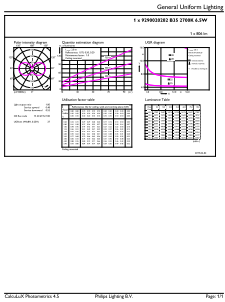

CorePro GLASS LED Kerzen- und Tropfenformlampen

Photometrische Daten

General uniform lighting - CorePro LEDCandleND6.5-60W B35 E14827FRG