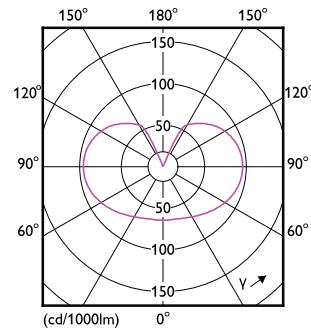

Lichttechnische Daten	
Farbcode	840 [CCT of 4000K]
Farbcode	840 [CCT of 4000K]
Lichtstrom	1.521 lm
Lichtfarbe	Kaltweiß (CW)
Ähnlichste Farbtemperatur (Nom)	4000 K
Nennlichtausbeute (nom.)	144,00 lm/W
Farbkonsistenz	<6
Farbwiedergabeindex (CRI)	80

LED-Lampen mit klassischem Glühfaden

Restlichtstrom am Ende der Nennlebensdauer (Nom.)	70 %
Flackerwert (PstLM)	1
Stroboskopeffektwert (SVM)	0,4
Photobiologische Sicherheit gemäß EN 62471	RG1
Betrieb und Elektrik	
Netzfrequenz	50 to 60 Hz
Eingangsfrequenz	50 bis 60 Hz
Energieverbrauch	10,5 W
Lampenstrom (Nom)	90 mA
Äquivalente Leistung	100 W
Startzeit (Nom)	0,5 s
Aufwärmzeit bis 60 % Licht	0.5 s
Leistungsfaktor (Bruchteil)	0.52
Spannung (Nom)	220-240 V
Temperatur	
Gehäusetemperatur (Nom)	55 °C
Lichtregelung und Dimmen	
Dimmbar	Nein
Mechanik und Gehäuse	
Kolbenausführung	Matt

Abmessungsskizzen

Product	D	C
LED classic 100W A60 CW FR ND RFRFSRT4	60 mm	104 mm

LED-Lampen mit klassischem Glühfaden

Photometrische Daten

Spectral Power Distribution Colour - LED classic 100W A60 CW FR ND RFRFSRT4