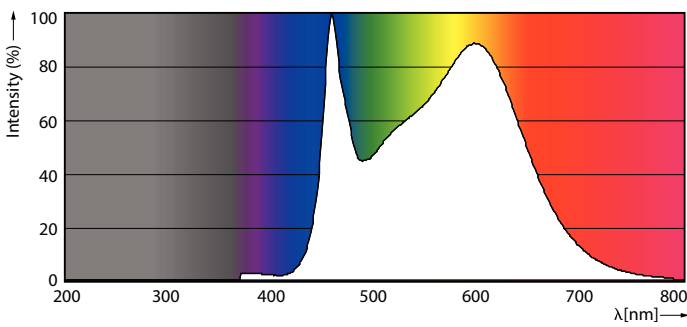

Fotometrische gegevens

Spectral Power Distribution Colour - CorePro LEDBulb10.5-100W E27 A60 840 FRG