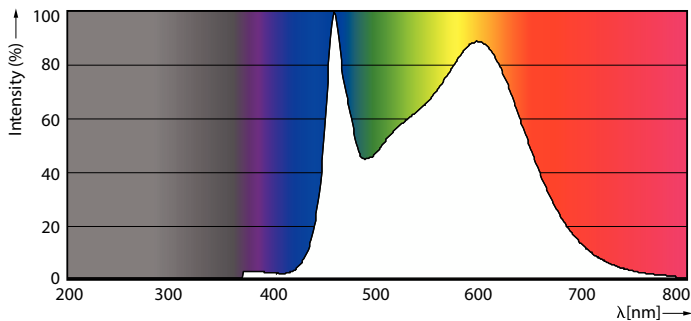

General uniform lighting - LED classic 75W E27 CW A60 FR ND 1CT/10

Spectral Power Distribution Colour - LED classic 75W E27 CW A60 FR ND 1CT/10