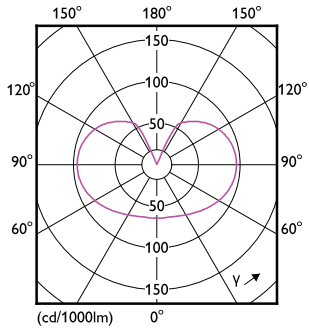

Conditionnement par carton 10

Codes EAN/UPC - Boîte 8718696705629

Schéma dimensionnel

Product	D	C
LED classic 75W E27 CW A60 FR ND 1CT/10	60 mm	104 mm

Données photométriques

General uniform lighting - LED classic 75W E27 CW A60 FR ND 1CT/10

Spectral Power Distribution Colour - LED classic 75W E27 CW A60 FR ND 1CT/10

Lampes CorePro LEDbulb filament forme classique

Données photométriques

Light Distribution Diagram - LED classic 75W E27 CW A60 FR ND 1CT/10