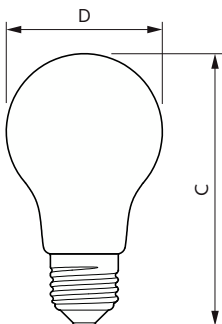

Nom de produit complet LED classic 75W E27 CW A60 FR ND 1CT/10

Code EOC 871869670561200

Code de commande 70561200

Code 12NC 929002025831

Numérateur - Quantité par kit 1

Poids net (pièce) 0,040 kg

Code EAN - Produit/Boîte 8718696705612

Conditionnement par carton 10

Codes EAN/UPC - Boîte 8718696705629

Schéma dimensionnel

Product	D	C
LED classic 75W E27 CW A60 FR ND 1CT/10	60 mm	104 mm

Données photométriques

General uniform lighting - LED classic 75W E27 CW A60 FR ND 1CT/10