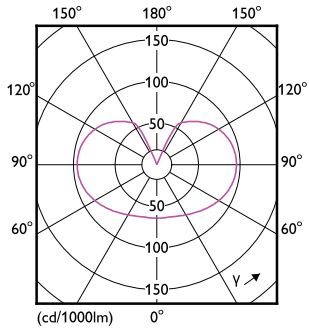

Lampes CorePro LEDbulb filament forme classique

Données photométriques

Light Distribution Diagram - LED classic 75W E27 WW A60 FR ND 1CT10