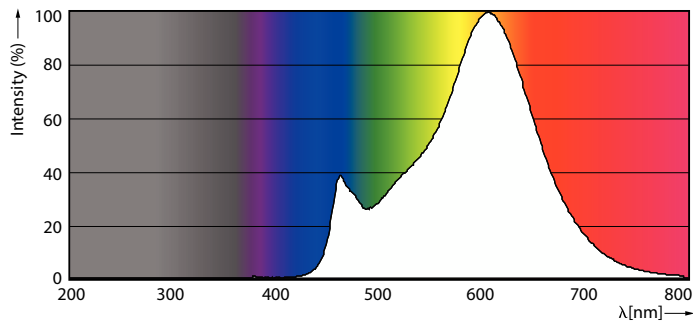

General uniform lighting - LED classic 75W E27 WW A60 FR ND 1CT10

Spectral Power Distribution Colour - LED classic 75W E27 WW A60 FR ND 1CT10