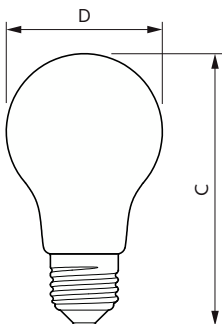

## Schéma dimensionnel

Product	D	C
Classique LED 75 W E27 WW A60 FR ND 1CT10	60 mm	104 mm