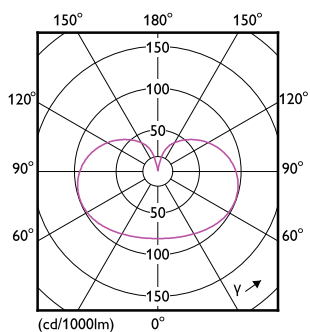

Certyfikaty i zastosowania

Klasa Efektywności Energetycznej	E
Zużycie energii elektrycznej w kWh/1000 h	7 kWh
Numer Rejestracyjny EPREL	400294
EyeComfort	Tak

Dane techniczne produktu

Nazwa produktu na zamówieniu	LED classic 60W E27 WW G120 FR ND SRT4
------------------------------	--

Rysunki techniczne

Product	D	C
LED classic 60W E27 WW G120 FR ND SRT4	125 mm	177 mm

Dane fotometryczne

Light Distribution Diagram - LED classic 60W E27 WW G120 FR ND SRT4

Spectral Power Distribution Colour - LED classic 60W E27 WW G120 FR ND SRT4