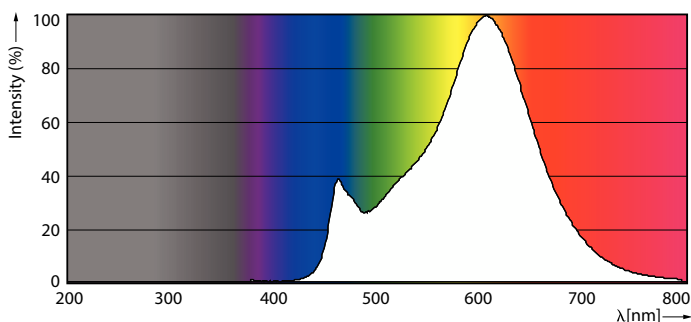

Dane techniczne oświetlenia	
Kod barwy	827 [CCT of 2700K]
Strumień Świetlny	806 lm
Oznaczenie koloru	barwa ciepło-biała (WW)
Skorelowana Temperatura Barwowa (Nom)	2700 K
Skuteczność świetlna (znamionowa) (Nom)	115,00 lm/W
Jednorodność barw	<6
Wskaźnik oddawania barw (CRI)	80
LLMF At End Of Nominal Lifetime (Nom)	70 %
Wartość migotania (PstLM)	1
Wartość efektu stroboskopowego (SVM)	0,4

Rysunki techniczne

Product	D	C
LED classic 60W E27 WW G120 FR ND SRT4	125 mm	177 mm

Dane fotometryczne

Light Distribution Diagram - LED classic 60W E27 WW G120 FR ND SRT4

Spectral Power Distribution Colour - LED classic 60W E27 WW G120 FR ND SRT4