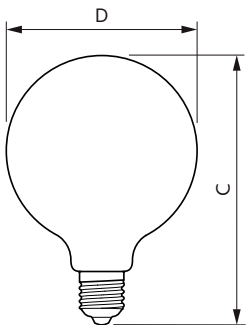

Conditionnement par carton 4

Codes EAN/UPC - Boîte 8718699648183

Schéma dimensionnel

Product	D	C
Classique LED 60 W E27 WW G120 FR ND SRT4	125 mm	177 mm

Données photométriques

Light Distribution Diagram - LED classic 60W E27 WW G120 FR ND SRT4