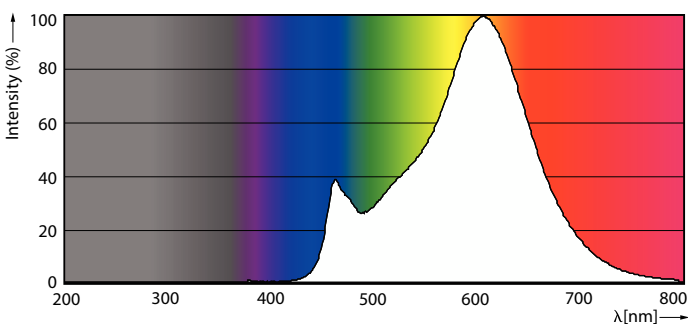

Données techniques de l'éclairage	
Code couleur	827 [CCT of 2700K]
Flux lumineux	806 lm
Efficacité lumineuse (nominale)	115,00 lm/W
Désignation de la couleur	Blanc chaud (WW)
Température de couleur corrélée (nom.)	2700 K
Cohérence des couleurs	<6
Indice de rendu de couleur (IRC)	80
LLMF à la fin de la durée de vie nominale (nom.)	70 %
Valeur de scintillement (PstLM)	1

Spectral Power Distribution Colour - LED classic 60W E27 WW G120 FR ND SRT4

Lampes CorePro LEDbulb filament forme classique

Données photométriques

General uniform lighting - LED classic 60W E27 WW G120 FR ND SRT4