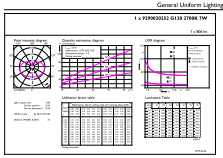

Lampes CorePro LEDbulb filament forme classique

Données photométriques

General uniform lighting - LED classic 60W E27 WW G120 FR ND SRT4