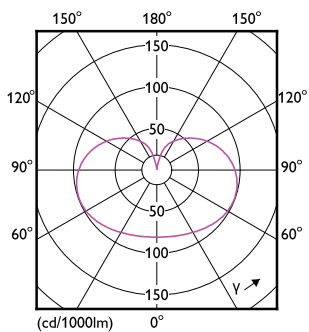

Conditionnement par carton 4

Codes EAN/UPC - Boîte 8718699648183

Schéma dimensionnel

Product	D	C
Classique LED 60 W E27 WW G120 FR ND SRT4	125 mm	177 mm

Données photométriques

Light Distribution Diagram - LED classic 60W E27 WW G120 FR ND SRT4