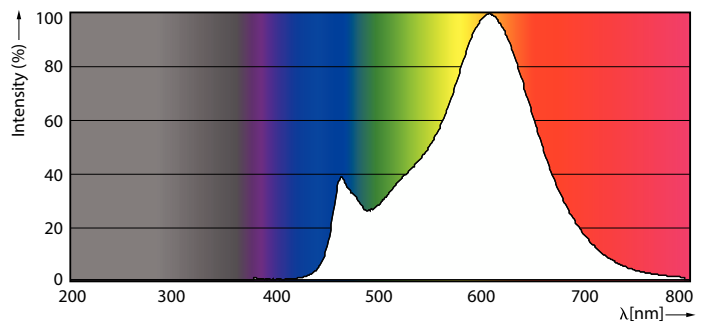

Datos técnicos de la luz	
Código de color	827 [CCT of 2700K]
Flujo luminoso	806 lm
Designación de color	Blanco cálido (WW)
Temperatura de color correlacionada (Nom)	2700 K
Eficacia lumínica (nominal) (nom.)	115,00 lm/W
Consistencia del color	<6
Índice de reproducción cromática (IRC)	80
LLMF al fin de vida útil nominal (nom.)	70 %
Valor de parpadeo (PstLM)	1

### Plano de dimensiones

Product	D	C
LED classic 60W E27 WW G120 FR ND SRT4	125 mm	177 mm

### Datos fotométricos

Light Distribution Diagram - LED classic 60W E27 WW G120 FR ND SRT4

Spectral Power Distribution Colour - LED classic 60W E27 WW G120 FR ND SRT4