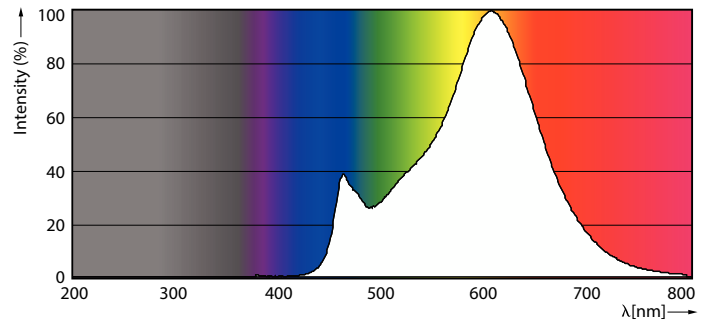

Spectral Power Distribution Colour - LED classic 60W E27 WW G120 FR ND SRT4

General uniform lighting - LED classic 60W E27 WW G120 FR ND SRT4