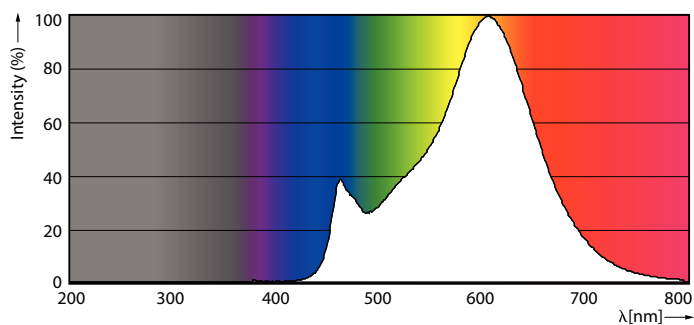

Hinweise

- Nicht für Gleichspannung und/ oder elektronische Schalter geeignet
- Nicht für Treppenhausautomaten/ Bewegungsmelder geeignet

Produkt Daten

Allgemeine Informationen		Nennlichtausbeute (nom.)	
Sockel	E27 [E27]	115,00 lm/W	
Nennlebensdauer	15.000 Stunde(n)	Farbkonsistenz	<6
Schaltzyklus	20.000	Farbwiedergabeindex (CRI)	80
Nennlebensdauer (Std.)	15.000 Stunde(n)	Restlichtstrom am Ende der Nennlebensdauer (Nom.)	70 %
Beleuchtungstechnologie	LED	Flackerwert (PstLM)	1
Referenz für Lichtstrommessung	Sphere	Stroboskopeffektwert (SVM)	0,4
CE-Zeichen	Ja	Photobiologische Sicherheit gemäß EN 62471	RG1
EU RoHS-konform	Ja		
Lichttechnische Daten		Betrieb und Elektrik	
Farbcode	827 [CCT of 2700K]	Netzfrequenz	50 to 60 Hz
Lichtstrom	806 lm	Eingangsfrequenz	50 bis 60 Hz
Lichtfarbe	Warmweiß (WW)	Energieverbrauch	7 W
Ähnlichste Farbtemperatur (Nom)	2700 K	Lampenstrom (Nom)	60 mA
		Äquivalente Leistung	60 W

Abmessungsskizzen

Product	D	C
LED classic 60W E27 WW G120 FR ND SRT4	125 mm	177 mm

Photometrische Daten

Light Distribution Diagram - LED classic 60W E27 WW G120 FR ND SRT4

Spectral Power Distribution Colour - LED classic 60W E27 WW G120 FR ND SRT4

LED-Lampen mit klassischem Glühfaden

Photometrische Daten

General uniform lighting - LED classic 60W E27 WW G120 FR ND SRT4

Lebensdauer

Life Expectancy Diagram - LED classic 60W E27 WW G120 FR ND SRT4

Lumen Maintenance Diagram - LED classic 60W E27 WW G120 FR ND SRT4