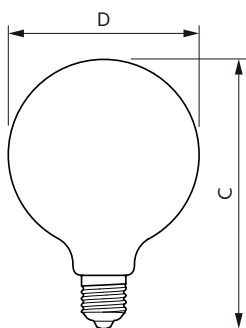

Lichtregelung und Dimmen

Dimmbar	Nein
---------	------

Mechanik und Gehäuse

Kolbenausführung	Matt
Kolbenform	G120 [G 120 mm]

Genehmigung und Anwendung

Energieeffizienzklasse	E
Energieverbrauch kWh/1.000 Std.	7 kWh

Abmessungsskizzen

Product	D	C
LED classic 60W E27 WW G120 FR ND SRT4	125 mm	177 mm

Photometrische Daten

Light Distribution Diagram - LED classic 60W E27 WW G120 FR ND SRT4

Spectral Power Distribution Colour - LED classic 60W E27 WW G120 FR ND SRT4