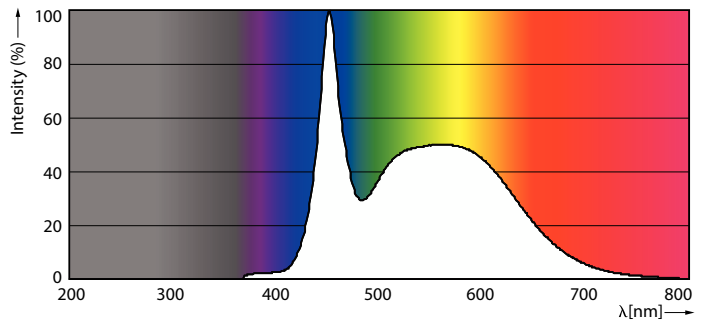

Product data

Informasi Umum		Watt yang Setara	
Tutup-Dasar	E27		160 W
Nominal masa pakai	15.000 jam	Waktu Mulai (Nom)	0,5 s
Siklus Sakelar	50.000	Waktu pemanasan hingga 60% cahaya	0,5 s
Nilai Masa Pakai (Jam)	12.000 jam	Faktor Daya (Fraksi)	0,51
Teknologi Pencahayaan	LED	Tegangan (Nom)	220-240 V
Teknis Lampu		Suhu	
Kode Warna	865 [CCT of 6500K]	Kisaran suhu ambien	-20 hingga +45 °C
Sudut Cahaya (Nom)	150 °	T-Case Maksimum (Nom)	90 °C
Flux Cahaya	2.300 lm	Kontrol dan Peredupan	
Penandaan Warna	Cool Daylight	Dapat diredupkan	Tidak
Daya Penerangan (terukur) (Nom)	121 lm/W	Mekanis dan Housing	
Suhu Warna Terkorelasi (Nom)	6500 K	Lapisan bohlam	Suram
Konsistensi Warna	<6	Material Bohlam	Plastik
Indeks renderasi warna (CRI)	80	Bentuk Bohlam	A80
LLMF di Akhir Masa Pakai Nominal (Nom)	70 %	Penyetujuan dan Aplikasi	
Keamanan fotobiologis menurut EN 62471	RG1	Penggunaan Energi kWh/1000 h	19 kWh
Pengoperasian dan Kelistrikan		Sesuai EU RoHS	Ya
Frekuensi Input	50 hingga 60 Hz	EyeComfort	Tidak
Konsumsi Daya	19 W		
Arus Lampu (Nom)	170 mA		

Dimensional drawing

Product	D	C
LEDBulb 19W E27 6500K 230VA80 1CT/6APR	80 mm	155 mm

Photometric data

©2023 Philips Lighting B.V. Page 11

General uniform lighting - LEDBulb 19W E27 6500K 230VA80 1CT/6APR

Spectral Power Distribution Colour - LEDBulb 19W E27 6500K 230VA80 1CT/6APR