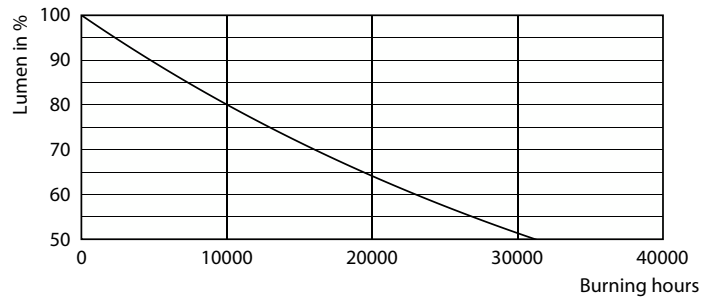

Product data

Informasi Umum		Watt yang Setara	
Tutup-Dasar	E27		160 W
Nominal masa pakai	15.000 jam	Waktu Mulai (Nom)	0,5 s
Siklus Sakelar	50.000	Waktu pemanasan hingga 60% cahaya	0,5 s
Nilai Masa Pakai (Jam)	12.000 jam	Faktor Daya (Fraksi)	0,51
Teknologi Pencahayaan	LED	Tegangan (Nom)	220-240 V
Teknis Lampu		Suhu	
Kode Warna	865 [CCT of 6500K]	Kisaran suhu ambien	-20 hingga +45 °C
Sudut Cahaya (Nom)	150 °	T-Case Maksimum (Nom)	90 °C
Flux Cahaya	2.300 lm	Kontrol dan Peredupan	
Penandaan Warna	Cool Daylight	Dapat diredupkan	Tidak
Daya Penerangan (terukur) (Nom)	121 lm/W	Mekanis dan Housing	
Suhu Warna Terkorelasi (Nom)	6500 K	Lapisan bohlam	Suram
Konsistensi Warna	<6	Material Bohlam	Plastik
Indeks renderasi warna (CRI)	80	Bentuk Bohlam	A80
LLMF di Akhir Masa Pakai Nominal (Nom)	70 %	Penyetujuan dan Aplikasi	
Keamanan fotobiologis menurut EN 62471	RG1	Penggunaan Energi kWh/1000 h	19 kWh
Pengoperasian dan Kelistrikan		Sesuai EU RoHS	Ya
Frekuensi Input	50 hingga 60 Hz	EyeComfort	Tidak
Konsumsi Daya	19 W		
Arus Lampu (Nom)	170 mA		

Dimensional drawing

Product	D	C
LEDBulb 19W E27 6500K 230VA80 1CT/6APR	80 mm	155 mm

Photometric data

©2023 Philips Lighting B.V. Page 11

General uniform lighting - LEDBulb 19W E27 6500K 230VA80 1CT/6APR

Spectral Power Distribution Colour - LEDBulb 19W E27 6500K 230VA80 1CT/6APR

LEDLamps

Photometric data

Light Distribution Diagram - LEDBulb 19W E27 6500K 230VA80 1CT/6APR

Lifetime

Life Expectancy Diagram

Lumen Maintenance Diagram - LEDBulb 19W E27 6500K 230VA80 1CT/6APR