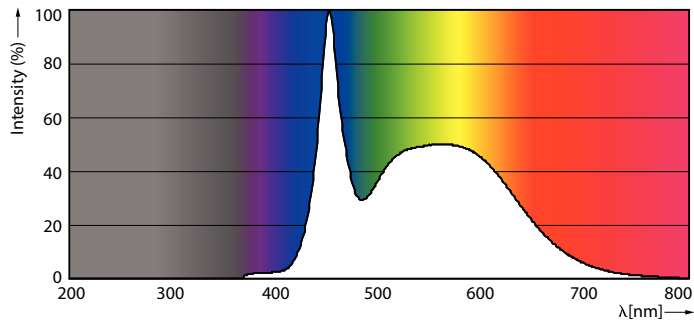

Spectral Power Distribution Colour - ESS LEDBulb 19W E27 6500K A80 1CT/12 CN