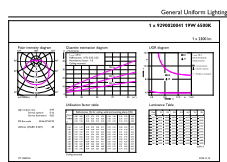

光度数据

Spectral Power Distribution Colour - ESS LEDBulb 19W E27 6500K A80 1CT/12 CN