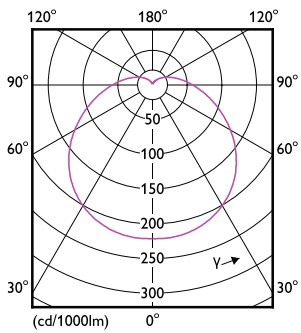

Light Distribution Diagram - ESS LEDBulb 19W E27 6500K A80 1CT/12 CN