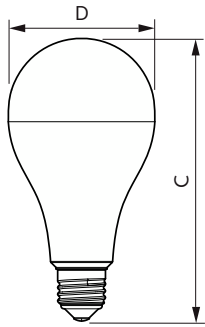

Essential LED 灯泡

净重 (每件)	0.147 kg
EAN/UPC - 产品/箱	6947939149292
计算器 - 每个外包装箱中的包数	12

EAN/UPC - 案例	6947939149308

二维绘图

Product	D	C
ESS LEDBulb 19W E27 6500K A80 1CT/12 CN	80 mm	155 mm