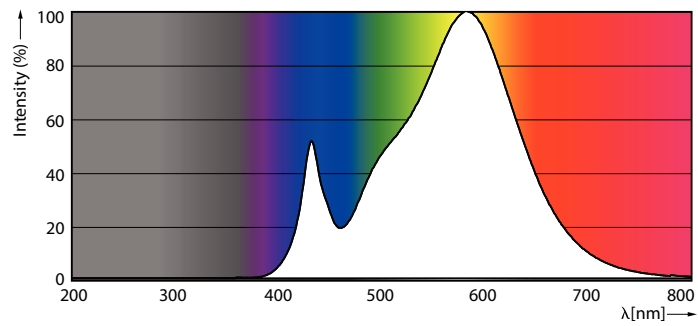

光度数据

Spectral Power Distribution Colour - ESS LEDBulb 19W E27 3000K A80 1CT/12 CN

ESS Lighting Ltd. Page 1/1

General uniform lighting - ESS LEDBulb 19W E27 3000K A80 1CT/12 CN