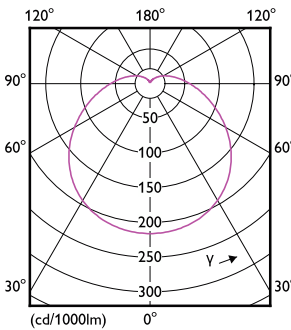

光度数据

Light Distribution Diagram - ESS LEDBulb 19W E27 3000K A80 1CT/12 CN

ESS Lighting Ltd. Page 1/1

General uniform lighting - ESS LEDBulb 19W E27 3000K A80 1CT/12 CN