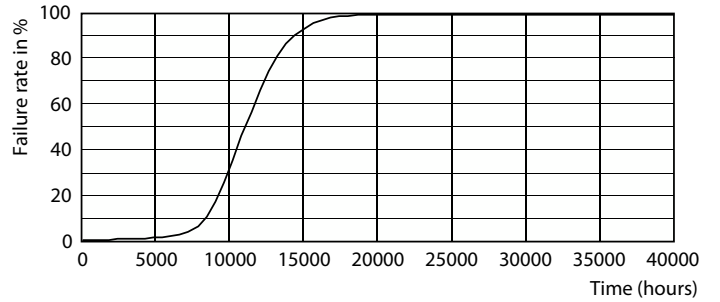

Essential LED 灯泡

寿命

Life Expectancy Diagram