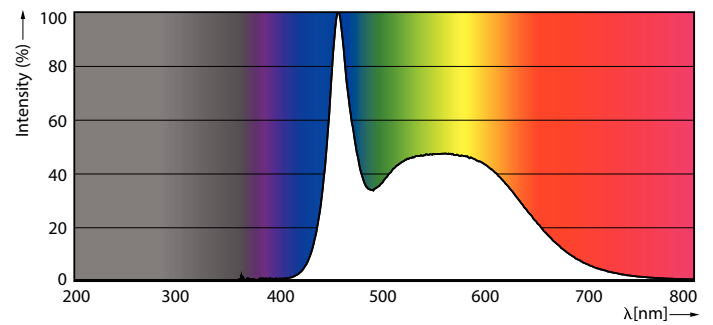

Product data

Informasi Umum	
Tutup-Dasar	E27
Nominal masa pakai	15.000 jam
Siklus Sakelar	50.000
Nilai Masa Pakai (Jam)	12.000 jam
Teknologi Pencahayaan	LED

Teknis Lampu	
Kode Warna	865 [CCT of 6500K]
Kode Warna	865 [CCT of 6500K]
Sudut Cahaya (Nom)	150 °
Flux Cahaya	1.800 lm
Penandaan Warna	Cool Daylight
Daya Penerangan (terukur) (Nom)	124 lm/W
Suhu Warna Terkorelasi (Nom)	6500 K
Konsistensi Warna	<6
Indeks renderasi warna (CRI)	80
LLMF di Akhir Masa Pakai Nominal (Nom)	70 %
Keamanan fotobiologis menurut EN 62471	RG1

Dimensional drawing

Product	D	C
LEDBulb 14.5W E27 6500K 230VA67 1CT/6APR	68 mm	132 mm

Photometric data

Light Distribution Diagram - LEDBulb 14.5W E27 6500K 230VA67 1CT/6APR

Spectral Power Distribution Colour - LEDBulb 14.5W E27 6500K 230VA67 1CT/6APR