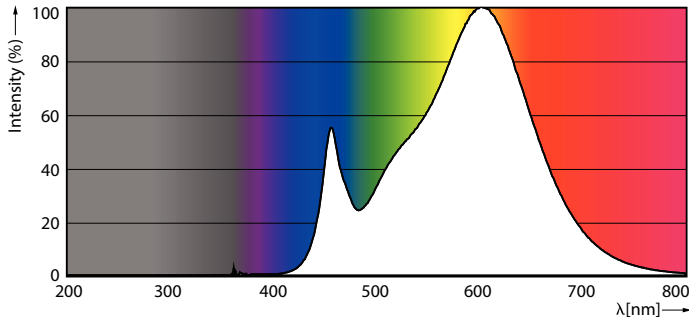

LEDLamps

Photometric data

Spectral Power Distribution Colour - LEDBulb 14.5W E27 3000K 230VA67 1CT/6APR